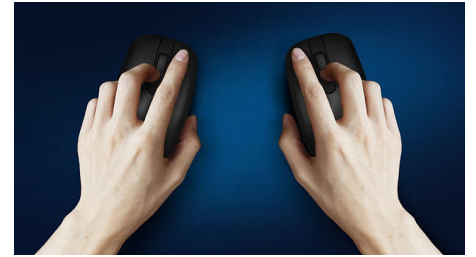

Angenehme, präzise Steuerung

- Die beidhändige Form fühlt sich sowohl in der linken als auch in der rechten Hand gut an.
- Komfortables, ergonomisches Mausdesign, das sich gut anfühlt.
- Hochauflösende optische Abtastung für flüssige Steuerung

SPK7307BL/00

Besonderheiten

Flüssige optische Abtastung

Hochauflösende optische Abtastung für flüssige Steuerung

Leiseres Klicken

Sorgt durch geräuscharmeres Klicken für ein leises, komfortables Erlebnis

Mausdesign für beide Hände

Die beidhändige Form fühlt sich sowohl in der linken als auch in der rechten Hand gut an.

Bequemes, ergonomisches Design

Komfortables, ergonomisches Mausdesign, das sich gut anfühlt.

Kabellose Verbindung mit 2,4 G