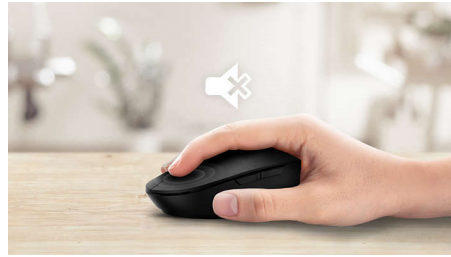

Angenehme, präzise Steuerung

- Die beidhändige Form fühlt sich sowohl in der linken als auch in der rechten Hand gut an.
- Komfortables, ergonomisches Mausdesign, das sich gut anfühlt.
- Hochauflösende optische Abtastung für flüssige Steuerung

SPK7307BL/00

Besonderheiten

Flüssige optische Abtastung

Hochauflösende optische Abtastung für flüssige Steuerung

Leiseres Klicken

Sorgt durch geräuscharmeres Klicken für ein leises, komfortables Erlebnis

Mausdesign für beide Hände

Die beidhändige Form fühlt sich sowohl in der linken als auch in der rechten Hand gut an.

Bequemes, ergonomisches Design

Komfortables, ergonomisches Mausdesign, das sich gut anfühlt.

Kabellose Verbindung mit 2,4 G

Bändigen Sie das Kabel-Chaos Ihres Computers. Für jede Tastatur/Maus, die mit dieser Funktion ausgestattet ist, können Sie das Zubehör über eine schnelle 2,4 Hz-Wireless-Verbindung an einen beliebigen PC anschließen. Dank der einfachen Einrichtung und des schlanken Designs des Zubehörs bleibt Ihr Arbeitsplatz kabelfrei und aufgeräumt.