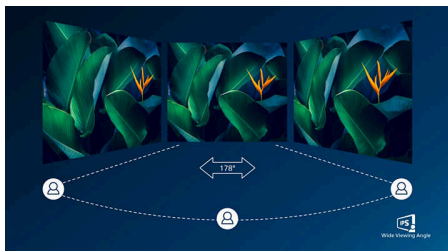

Přednosti

Technologie IPS

Displeje IPS využívají pokročilou technologii, která přináší zvláště široké úhly sledování 178/178 stupňů: displej lze tedy sledovat téměř z libovolného úhlu. Na rozdíl od standardních panelů TN poskytují displeje IPS pozoruhodně ostrý obraz se živoucími barvami, takže jsou ideální nejen pro fotografie, filmy a procházení internetu, ale lze je využít i pro profesionální aplikace, které za všech okolností vyžadují přesné barvy a konzistentní jas.