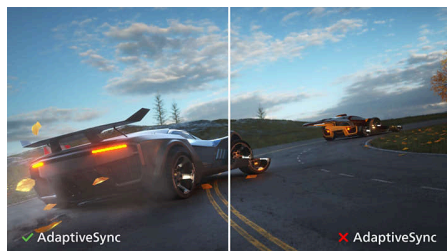

Technologie Adaptive-Sync

Hraní her by nemělo být volbou mezi trhaným nebo rozbitým obrazem. Získejte plynulý výkon bez obrazových artefaktů při libovolné snímkové frekvenci díky technologii Adaptive-Sync, plynulému obnovování a mimořádně krátké době odezvy.