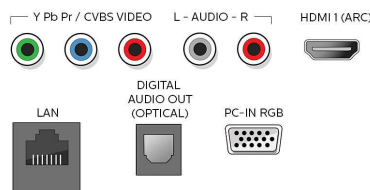

Rear

Fecha de publicación
2024-02-06

Versión: 1.1.1

UPC: 6 09585 24948 6

© 2024 Koninklijke Philips N.V.
Todos los derechos reservados.

Las especificaciones quedan sujetas a modificaciones sin previo aviso. Las marcas comerciales son propiedad de Koninklijke Philips N.V. o sus respectivos titulares.

www.philips.com