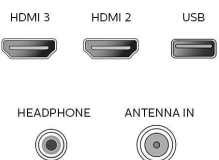

USB multimedia

El conector USB permite acceder a los archivos H.264, AAC, MP3, JPG y más de la mayoría de dispositivos USB (dispositivo de clase de memoria USB). Conecta el dispositivo USB en la ranura de la parte lateral del televisor y accede al contenido multimedia mediante el explorador de contenidos fácil de usar. Ahora puedes ver y compartir tus videos, fotos y música.

Accesorios

- Accesorios incluidos: Soporte para mesa, Guía de inicio rápido, Manual del usuario, Control remoto, Baterías para control remoto, Tonillos

Servicios de red

- Aplicaciones de NetTV: Netflix, YouTube, Hotlist
- Características de la red: Red doméstica, Transmisión inalámbrica de la pantalla

Connections

Side

Rear

Fecha de publicación
2024-02-06

Versión: 1.1.1

UPC: 6 09585 24948 6

© 2024 Koninklijke Philips N.V.
Todos los derechos reservados.

Las especificaciones quedan sujetas a modificaciones sin previo aviso. Las marcas comerciales son propiedad de Koninklijke Philips N.V. o sus respectivos titulares.