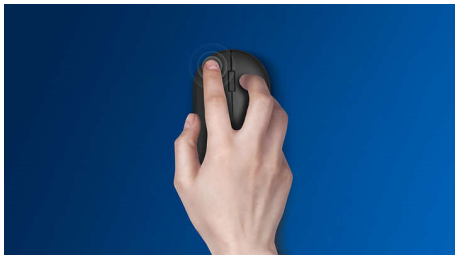

Komfortní a přesné ovládání

- Tvar myši uzpůsobený pro levou i pravou ruku přináší skvělý pocit
- Pohodlné a ergonomické provedení myši přináší skvělý pocit
- Plynulé ovládání díky optickému sledování pohybu s vysokým rozlišením

Plynulé optické sledování pohybu

Plynulé ovládání díky optickému sledování pohybu s vysokým rozlišením

Pohodlné a ergonomické provedení

Pohodlné a ergonomické provedení myši přináší skvělý pocit

Tlačítka vydrží miliony kliknutí

Díky své odolnosti vydrží tlačítka miliony kliknutí

Redukce cvakání

Redukce cvakání znamená tišší a pohodlnější práci

Bezdrátové připojení 2,4 GHz

Držte počítačové kabely na uzdě. Každou klávesnici a myš s touto funkcí lze připojit k počítači pomocí rychlého 2,4GHz bezdrátového připojení. Snadný proces nastavení spolu s elegantním designem zajistí, že bude vaše pracovní prostředí uklizené a bez kabelů.

SPK7307BL/01

Provedení myši uzpůsobené pro obě ruce

Tvar myši uzpůsobený pro levou i pravou ruku přináší skvělý pocit

Chytrá úspora energie

S funkcí inteligentního šetření energie se tato myš dokáže přepnout do úsporného režimu. Díky tomu během chvil, kdy ji nepoužíváte, šetří energii.