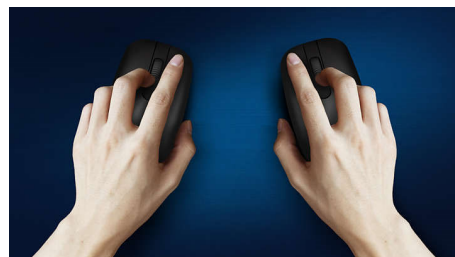

Komfortní a přesné ovládání

- Tvar myši uzpůsobený pro levou i pravou ruku přináší skvělý pocit
- Pohodlné a ergonomické provedení myši přináší skvělý pocit
- Plynulé ovládání díky optickému sledování pohybu s vysokým rozlišením

Plynulé optické sledování pohybu

Plynulé ovládání díky optickému sledování pohybu s vysokým rozlišením

Pohodlné a ergonomické provedení

Pohodlné a ergonomické provedení myši přináší skvělý pocit

Tlačítka vydrží miliony kliknutí

Díky své odolnosti vydrží tlačítka miliony kliknutí

Redukce cvakání

Redukce cvakání znamená tišší a pohodlnější práci

Bezdrátové připojení 2,4 GHz

Držte počítačové kabely na uzdě. Každou klávesnici a myš s touto funkcí lze připojit k počítači pomocí rychlého 2,4GHz bezdrátového připojení. Snadný proces nastavení spolu s elegantním designem zajistí, že bude vaše pracovní prostředí uklizené a bez kabelů.

SPK7307BL/01

Provedení myši uzpůsobené pro obě ruce

Tvar myši uzpůsobený pro levou i pravou ruku přináší skvělý pocit

Chytrá úspora energie

S funkcí inteligentního šetření energie se tato myš dokáže přepnout do úsporného režimu. Díky tomu během chvil, kdy ji nepoužíváte, šetří energii.