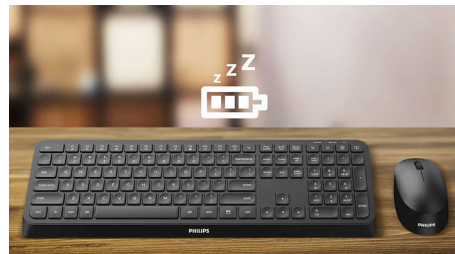

Komfortní a přesné ovládání

- Tvar myši uzpůsobený pro levou i pravou ruku přináší skvělý pocit
- Pohodlné a ergonomické provedení myši přináší skvělý pocit
- Plynulé ovládání díky optickému sledování pohybu s vysokým rozlišením

Díky své odolnosti vydrží tlačítka miliony kliknutí

Redukce cvakání

Redukce cvakání znamená tišší a pohodlnější práci

Bezdrátové připojení 2,4 GHz

Držte počítačové kabely na uzdě. Každou klávesnici a myš s touto funkcí lze připojit k počítači pomocí rychlého 2,4GHz bezdrátového připojení. Snadný proces nastavení spolu s elegantním designem zajistí, že bude vaše pracovní prostředí uklizené a bez kabelů.

SPK7307BL/01

Provedení myši uzpůsobené pro obě ruce

Tvar myši uzpůsobený pro levou i pravou ruku přináší skvělý pocit

Chytrá úspora energie

S funkcí inteligentního šetření energie se tato myš dokáže přepnout do úsporného režimu. Díky tomu během chvil, kdy ji nepoužíváte, šetří energii.