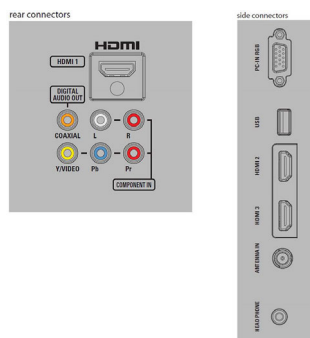

Energía

- Alimentación: 120 V, 60 Hz
- Consumo de energía: 238 W
- Consumo de energía en modo de espera: < 0,5 W
- Temperatura ambiente: 5 °C a 40 °C (41 °F a 104 °F)

Dimensiones

- Peso del producto (en libras): 44,53 lb
- Altura de la caja (pulg.): 32.13 pulgadas
- Ancho de la caja (pulg.): 56.14 pulgadas
- Profundidad de la caja (pulg.): 8.94 pulgadas
- Compatible con montaje en pared: 400 x 400 mm
- Ancho del dispositivo (pulg.): 46,3 pulgadas
- Altura del dispositivo (pulg.): 28.11 pulgadas

- Profundidad del dispositivo (pulg.): 4.53 pulgadas
- Ancho dispositivo (con soporte, pulg.): 46.3 pulgadas
- Prof. dispositivo (con soporte, pulg.): 10.63 pulgadas
- Altura dispositivo (con soporte, pulg.): 30.31 pulgadas
- Peso del producto (+ soporte; lb): 47.62 lb
- Peso con empaque incluido (en libras): 58,20 lb

Accesorios

- Accesorios incluidos: Soporte para mesa, Guía de inicio rápido, Manual del usuario, Tarjeta de registro, Control remoto, Baterías para control remoto, Manejo de cableado, Cable de alimentación

Fecha de publicación
2024-02-06

Versión: 3.1.1

UPC: 6 09585 22638 8

© 2024 Koninklijke Philips N.V.
Todos los derechos reservados.

Las especificaciones quedan sujetas a modificaciones sin previo aviso. Las marcas comerciales son propiedad de Koninklijke Philips N.V. o sus respectivos titulares.

www.philips.com