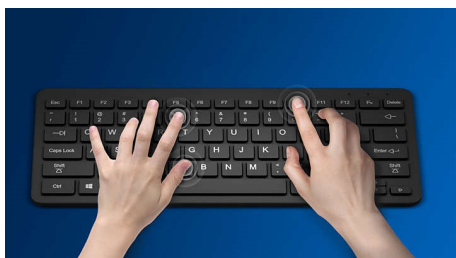

Design, který podtrhuje styl a výkon

- Stylový design, úhledné zapojení
- Mimořádně citlivé klávesy jsou příjemné a nabízejí skvělý výkon

System Plug and Play

- Jednoduchá kabelová připojení USB typu plug-and-play

Navrženo pro výkon

- Pohodlné multimediální zkratky

PHILIPS

Přednosti

Plug-and-play

Jednoduchá kabelová připojení USB typu plug-and-play

Vyšší odolnost kláves

Díky vyšší odolnosti vydrží klávesy miliony stisknutí

Moderní design

Design byl po několika kolech uživatelského průzkumu přizpůsoben tak, aby byl ergonomický, stylový, tenký a šetřil místo.

Mimořádně citlivé klávesy

Mimořádně citlivé klávesy jsou příjemné a nabízejí skvělý výkon