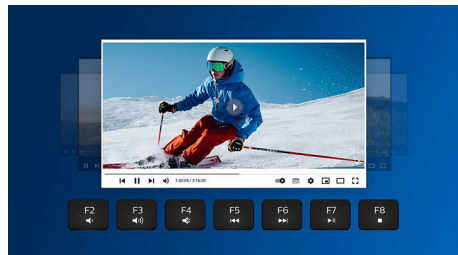

Moderní design

Design byl po několika kolech uživatelského průzkumu přizpůsoben tak, aby byl ergonomický, stylový, tenký a šetřil místo.

Mimořádně citlivé klávesy

Mimořádně citlivé klávesy jsou příjemné a nabízejí skvělý výkon

multimediální zkratky

Díky multimediálním zkratkám můžete snadno přepínat mezi hudbou, hlasitostí nebo ovládáním videa. To vše jedním kliknutím.

Laserem vyryté klávesy

Laserem vyryté klávesy vypadají skvěle, snadno se čtou a déle vydrží. Jedná se o prémiovou volbu.