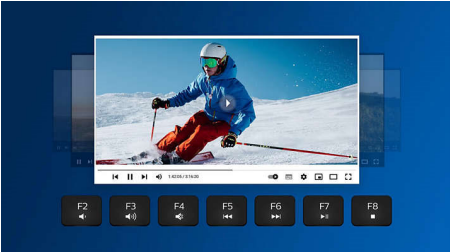

multimediální zkratky

Díky multimediálním zkratkám můžete snadno přepínat mezi hudbou, hlasitostí nebo ovládáním videa. To vše jedním kliknutím.