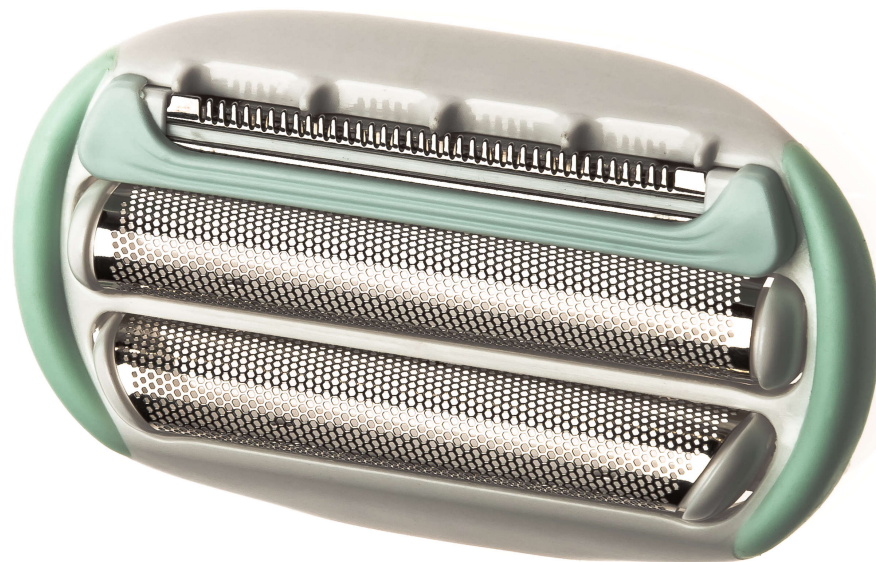

PHILIPS

Scheerblad

Lady Shave

Pastelmint

CP0635/01

Vervangend scheerhoofdblad

Controleer hieronder op compatibiliteit

Dit scheerblad is de beschermende barrière tussen uw huid en de knipelementen van het scheerapparaat. Voor glad, veilig scheren en een zachte, gladde huid.

Het gemak van Philips-reserveonderdelen

- Vernieuw uw product eenvoudig met originele Philips-onderdelen

Kenmerken

Eenvoudig vervangen van onderdelen

Zo nu en dan heeft uw product een servicebeurt nodig en met de vervangingsonderdelen van Philips is het nog

nooit zo gemakkelijk geweest om uw product te onderhouden. De Philips-kwaliteit is gegarandeerd.

Specificaties

Vervangbaar onderdeel

Geschikt voor productreeks: BRL160