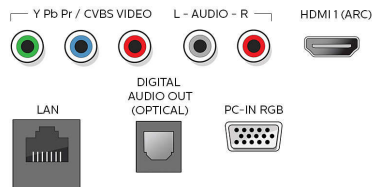

Rear

Fecha de publicación
2024-02-06

Versión: 2.2.1

UPC: 6 09585 24951 6

© 2024 Koninklijke Philips N.V.
Todos los derechos reservados.

Las especificaciones quedan sujetas a modificaciones sin previo aviso. Las marcas comerciales son propiedad de Koninklijke Philips N.V. o sus respectivos titulares.

www.philips.com

- Ancho dispositivo (con soporte, pulg.): 28.9 pulgadas
- Prof. dispositivo (con soporte, pulg.): 7.1 pulgadas
- Altura dispositivo (con soporte, pulg.): 18.9 pulgadas
- Peso del producto (+ soporte; lb): 12.31 lb
- Peso con empaque incluido (en libras): 15,33lb

Accesorios

- Accesorios incluidos: Soporte para mesa, Guía de inicio rápido, Manual del usuario, Control remoto, Baterías para control remoto, Tonillos

Servicios de red

- Aplicaciones de NetTV: Netflix, YouTube, Hotlist
- Características de la red: Red doméstica