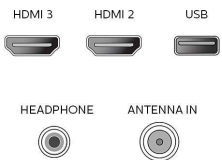

Sintonizador/recepción/transmisión

- Entrada para antena: 75 ohms tipo F
- Sistema de televisión: ATSC, NTSC
- Reproducción de video: NTSC
- Bandas del sintonizador: UHF, VHF

Conectividad

- Otras conexiones: Ethernet, Entrada PC VGA, Salida de audífonos, LAN inalámbrica 802.11n
- EasyLink (HDMI-CEC): Reproducción con un solo botón, Energía, Información del sistema (idioma de menú), Control de audio del sistema, Modo de espera del sistema, Control remoto de gran alcance
- Salida de audio: digital: Óptica (TOSLINK)
- AV 1: CVBS/YPbPr, Entrada I/D de audio compartido
- USB: USB
- HDMI 1: HDMI, Entrada I/D de audio compartido
- HDMI 2: HDMI, Entrada I/D de audio compartido
- HDMI 3: HDMI, Entrada I/D de audio compartido

Energía

- Alimentación: 120 V, 50/60 Hz
- Consumo de energía: 50 W
- Consumo de energía en modo de espera: < 0,5 W
- Temperatura ambiente: 5 °C a 40 °C (41 °F a 104 °F)

Dimensiones

- Peso del producto (en libras): 11,87 lb lb
- Altura de la caja (pulg.): 20.6 pulgadas
- Ancho de la caja (pulg.): 33.3 pulgadas
- Profundidad de la caja (pulg.): 6.4 pulgadas
- Compatible con montaje en pared: 100 x 100 mm
- Ancho del dispositivo (pulg.): 28,9 pulgadas
- Altura del dispositivo (pulg.): 17.6 pulgadas
- Profundidad del dispositivo (pulg.): 3.9 pulgadas

Connections

Side