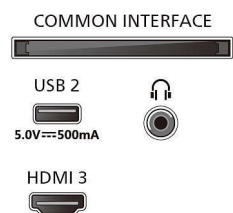

Specifikace

Ambilight

- Funkce Ambilight: Funkce přizpůsobení barvě stěn, Světelný režim Lounge, Hudba s funkcí Ambilight, AmbiSleep, Budík s efektem svítání, Animace FTI Ambilight
- Verze Ambilight: třístranný

Obraz/displej

- Úhlopříčka obrazovky (palce): 43 palců
- Úhlopříčka obrazovky (metrická): 108 cm

- Displej: 4K Ultra HD LED
- Rozlišení panelu: 3840 x 2160
- Systém obrazu: Pixel Precise Ultra HD

Rozlišení vstupu displeje:

- Rozlišení – obnovovací frekvence: 640 x 480 – 60 Hz, 576p – 50 Hz, 720p – 50 Hz, 60 Hz, 1920 x 1080p – 24/25/30/50/ 60 Hz, 2560 x 1440 – 60 Hz, 3840 x 2160p – 24/25/30/50/60 Hz

Tuner/příjem/vysílání

- Digitální příjem: DVB-T/T2/T2@HEVC/C/S/S2
- Průvodce televizními programy*: Průvodce EPG na 8 dnů
- Indikace úrovně signálu
- Teletext: Teletext s pamětí 1 000 stránek
- Podpora HEVC

Smart TV

- Aplikace SmartTV*: Netflix, HBO, YouTube,

Connections

Side