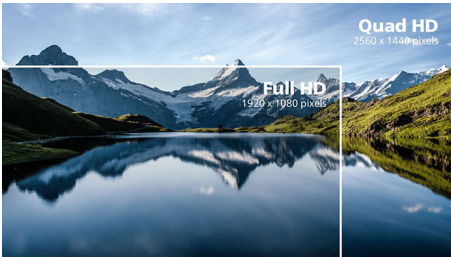

超高清圖像

這款 Philips 顯示器可呈現超高清 Quad HD 2560x1440 或 2560x1080 像素圖像。這款全新的顯示器運用高密度像素數的高效面板，配合 USB-C、Displayport、HDMI 等高頻寬來源，使您的圖像及圖形栩栩如生。無論是您的專業工作需要 CAD-CAM 解決方案的極致細緻資訊、使用 3D 圖形應用程式，還是處理大型試算表的金融精靈，Philips 顯示器同樣為您呈現超高清圖像。

USB-C 連接

這款 Philips 顯示器內置符合 USB 供電標準的 USB-C 接頭。其智能靈活的電源管理功能，可讓您使用一條 USB-C 電線直接透過顯示器為兼容的裝置充電。其纖巧設計和可翻轉的 USB-C 接頭讓您輕鬆連接，並直接從手提電腦觀賞高解像度影片。