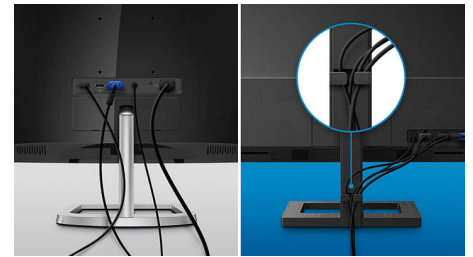

LowBlue 模式及不閃爍技術

我們的 LowBlue 模式及不閃爍技術經過發展後，已可減少由經常長時間使用顯示器所造成的眼睛疲勞。

27E1N5600E/69

輕巧 Ergo 底座

輕巧 Ergo 底座是一款使用方便的 Philips 顯示器底座，可以傾斜、旋轉及調較高度，從而讓每位使用者調整螢幕位置，得到最舒適、有效的觀賞角度。

電線管理

電線管理經過貼心設計，讓您可以整理顯示裝置使用的電線，保持工作環境整潔。

EasyRead 模式

EasyRead 模式帶來彷彿如紙上閱讀的體驗

EasySelect 切換鍵

設計細緻的 EasySelect 菜單切換鍵讓您可以輕鬆快速的調整顯示器裡面的顯示菜單設定。

規格

連接

- 訊號輸入 : HDMI 1.4 x 1、DisplayPort 1.2 x 1、USB-C 3.2 Gen 1 x 1 (上行 , 可供電高達 65 瓦)
- 同步輸入 : 分離同步
- 音訊 (輸入 / 輸出) : 音訊輸出