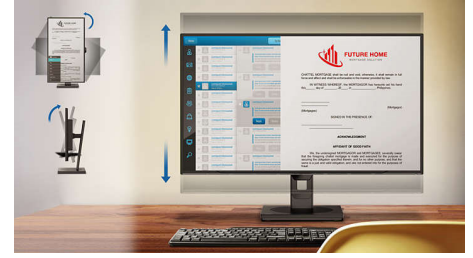

SmartImage 遊戲模式

全新 Philips 遊戲顯示器快速存取微調的 OSD，為您提供多個選項。「FPS」模式 (第一身射擊) 改良遊戲的昏暗主題，讓你看見隱藏在昏暗環境中的物件。「Racing」模式以最快的響應時間、高色彩及影像調整調節顯示。「RTS」模式 (即時策略) 設有特別的 SmartFrame 模式，可著重顯示特定區域進行大小及影像調整。玩家 1 和玩家 2 可根據不同遊戲進行個人自訂設定，確保最佳效果。

LowBlue 模式及不閃爍技術

我們的 LowBlue 模式及不閃爍技術經過發展後，已可減少由經常長時間使用顯示器所造成的眼睛疲勞。

27E1N5600E/69

輕巧 Ergo 底座

輕巧 Ergo 底座是一款使用方便的 Philips 顯示器底座，可以傾斜、旋轉及調較高度，從而讓每位使用者調整螢幕位置，得到最舒適、有效的觀賞角度。

電線管理

電線管理經過貼心設計，讓您可以整理顯示裝置使用的電線，保持工作環境整潔。

EasyRead 模式

EasyRead 模式帶來彷彿如紙上閱讀的體驗

EasySelect 切換鍵

設計細緻的 EasySelect 菜單切換鍵讓您可以輕鬆快速的調整顯示器裡面的顯示菜單設定。

規格

連接

- 訊號輸入 : HDMI 1.4 x 1、DisplayPort 1.2 x 1、USB-C 3.2 Gen 1 x 1 (上行 , 可供電高達 65 瓦)
- 同步輸入 : 分離同步
- 音訊 (輸入 / 輸出) : 音訊輸出