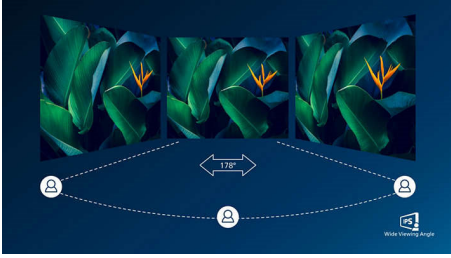

Philips Monitor
USB-C 顯示器

5000 系列
27 吋 (68.6 厘米)
2560 x 1440 (QHD)

27E1N5600E

用 USB-C 輕鬆連接各種裝置

這款 Philips USB-C 顯示器安裝簡易。只需準備一條電線，即可觀看影片及為筆記簿型電腦充電。優雅的人體工學機座具備卓越的電線管理效能。提升您的工作及娛樂視覺體驗。

專門為您而設的出色功能

- EasySelect 切換鍵讓您輕鬆切換到螢幕上的菜單選項
- EasyRead 模式帶來彷彿如紙上閱讀的體驗
- 卓越電線管理，告別凌亂線纜，整潔工作環境
- LowBlue 模式及不閃爍技術，讓眼睛看得舒適
- 可傾斜、旋轉和調整高度，帶來理想的檢視角度

單 USB-C 線連接

- 放大螢幕，只需一條電線即可充電

超凡畫質

- SmartContrast 帶來深沉豐盈的黑色細節
- IPS LED 寬闊技術提供圖像及顏色的精確度
- Quad HD 2560 x 1440 像素的超高清圖像
- SmartImage 遊戲模式是玩家的理想之選
- 1 毫秒 (MPRT) 快速響應，呈獻清晰影像和流暢遊戲體驗

PHILIPS

USB-C 顯示器
5000 系列 27 吋 (68.6 厘米) , 2560 x 1440 (QHD)

產品特點

IPS 技術

IPS 顯示器採用進階技術，呈現 178/178 度特寬闊的可視角度，讓您幾乎從任何角度，均可觀看顯示器。IPS 顯示器與標準 TN 屏幕不同，能夠以自然逼真的色彩帶來清脆細膩的圖像，不但適合觀看相片、電影及網絡瀏覽，同時適合用於時刻需要色彩準確度及平穩亮度的專業應用。

超高清圖像

這款 Philips 顯示器可呈現超高清 Quad HD 2560x1440 或 2560x1080 像素圖像。這款全新的顯示器運用高密度像素數的高效面板，配合 USB-C、Displayport、HDMI 等高頻寬來源，使您的圖像及圖形栩栩如生。無論是您的專業工作需要 CAD-CAM 解決方案的極致細緻資訊、使用 3D 圖形應用程式，還是處理大型試算表的金融精靈，Philips 顯示器同樣為您呈現超高清圖像。

USB-C 連接

這款 Philips 顯示器內置符合 USB 供電標準的 USB-C 接頭。其智能靈活的電源管理功能，可讓您使用一條 USB-C 電線直接透過顯示器為兼容的裝置充電。其纖巧設計和可翻轉的 USB-C 接頭讓您輕鬆連接，並直接從手提電腦觀賞高解像度影片。

1 毫秒 MPRT 快速響應

MPRT (移動畫面響應時間) 可以更清楚解釋何為響應時間，亦即畫面由雜訊變成清晰影像的所需時間。Philips 遊戲顯示器的 MPRT 僅為 1 毫秒，可以有效解決漏光和動態模糊問題；令視覺效果更為形象清晰，提升遊戲體驗，絕對是玩驚悚和刺激遊戲的最佳選擇。