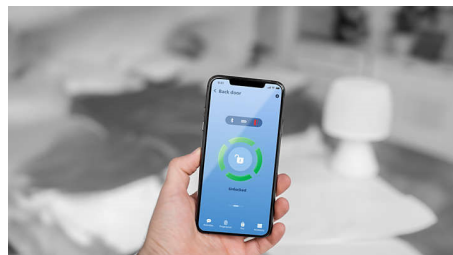

Compatible domotique

Commandez et vérifiez l'état de votre verrou par commande vocale via Amazon Alexa ou l'Assistant Google.

Capteur de position de la porte

Le capteur de position de la porte vous permet de vérifier que votre porte est bien fermée. Vous n'aurez plus besoin de demander à vos voisins de le faire pour vous.

Partage simple

Partagez facilement l'accès et définissez les autorisations des membres de votre famille dans l'application Philips Home Access. Permettez aux membres de votre famille d'utiliser et de gérer le verrou connecté Philips à partir de leur smartphone. Vous pouvez également partager l'accès avec les invités pour leur permettre d'ouvrir la porte à partir de l'application.

Améliorez votre serrure existante

Le verrou retrofit est facile à installer et à configurer. Il est en outre compatible avec la plupart des serrures à pêne dormant standard du marché, et vous permet de conserver vos clés d'origine tout en profitant des avantages d'un verrou connecté.

Wi-Fi intégré

Le verrou retrofit Wi-Fi Philips est doté d'un module Wi-Fi intégré et ne nécessite pas de

pont Wi-Fi supplémentaire pour être contrôlé à distance. Commandez facilement à distance votre verrou et gérez votre compte utilisateur en toute sécurité via l'application Philips Home Access. Vous pouvez également ouvrir la porte à distance pour votre famille, vos amis, vos visiteurs, etc.