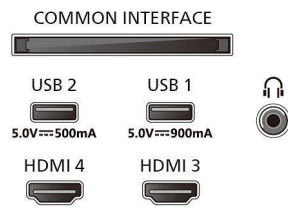

4K Ambilight TV

AMBILIGHT TV od 139 cm (55") P5 AI perfect picture engine, Google TV™, Dolby Vision i Dolby Atmos

55OLED809/12

Specifikacije

Ambilight

- Ambilight značajke: Mogućnost prilagodbe boji zida, Način rada s lounge svjetlom, Način rada za igre, Ambilight Music, Alarm izlaska sunca, AmbiSleep, Animacija Ambilight FTI, radi s Philips Wireless Home Speakers
- Ambilight verzija: s 3 strane

Slika/Prikaz

- Veličina dijagonale zaslona (inč): 55 inča

- Dijagonala zaslona (u cm): 139 cm
- Zaslona: 4K Ultra HD OLED
- Rezolucija zaslona: 3840 x 2160
- Izvorna brzina osvježavanja: 120 Hz
- Program za obradu slike: P5 AI Perfect Picture Engine
- Napredne značajke slike: Perfect Natural Motion, Micro Dimming Perfect, Dolby Vision, HLG (Hybrid Log Gamma), Podrška za CalMAN, Napredni način rada IMAX, HDR10+ adapter,

Producent

Rezolucija zaslona

- Rezolucija – brzina osvježavanja: 576p – 50 Hz, 640 x 480 – 60 Hz, 720p – 50 Hz, 60 Hz, 1920 x 1080p – 24/25/30/50/60/100/120/144 Hz, 2560 x 1440 – 60/120/144 Hz, 3840 x 2160p – 24/25/30/50/60/100/120/144 Hz

Connections

Side