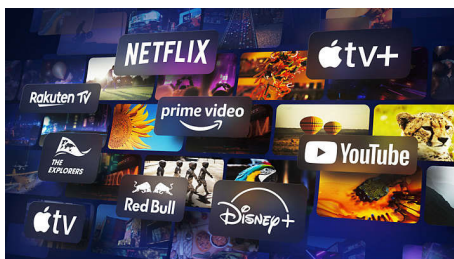

### Google TV™

Što želite gledati? Google TV kombinira filmove, serije i još mnogo sadržaja iz različitih aplikacija i pretplata te ih organizira samo za vas. Dobivat ćete prijedloge na temelju onoga

što volite, a možete čak upotrebljavati aplikaciju Google TV na telefonu kako biste organizirali popis za gledanje dok ste u pokretu.