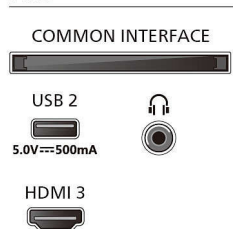

Támogatott HDMI videofunkciók

- Játék: ALLM, HDMI VRR
- HDR: HLG, HDR10, A HDR10+ rendszerrel kompatibilis

EU-s energiacímke

- EPREL regisztrációs számok: 1826318
- Energiaosztály SDR esetén: G

55PUS8309/12

- Bekapcsolt mód energiaigénye SDR esetén: 84 kWh/1000 óra
- Energiaosztály HDR esetén: G
- Bekapcsolt mód energiaigénye HDR esetén: 138 kWh/1000 óra
- Energiafogyasztás kikapcsolt módban: nincs
- Hálózati készenléti üzemmód: 2.0 W
- Alkalmazott paneltechnológia: LED LCD

Tápellátás

- Hálózati tápellátás: 220–240 V AC, 50/60 Hz
- Fogyasztás készenléti üzemmódban: kevesebb mint 0,5 W
- Energiamegtakarítási funkciók: Automatikus kikapcsoló időzítő, Kép némítása (rádióhoz), Eco mód, Fényérzékelő

Tartozékok

- Mellékelt tartozékok: Távezérlő, 2 db AAA elem, Asztali állvány, Hálózati tápkábel, Gyors felhasználói útmutató, Jogi és biztonsági brosúra

Kialakítás

- TV-színek: Matt fekete keret
- Állványkialakítás: Fekete ívelt állványok

Méreték

- Távolság a 2 állvány között: 734 mm
- Fali tartóval kompatibilis: 200 x 300 mm
- TV, állvány nélkül (Szé x Ma x Mé): 1231 x 723 x 82 mm
- TV, állvánnyal együtt (Szé x Ma x Mé): 1231 x 780 x 263 mm
- Kartoncsomagolás (Szé x Ma x Mé): 1360 x 840 x 160 mm
- A TV tömege, állvány nélkül: 14,2 kg
- A TV tömege, állvánnyal együtt: 14,6 kg

Ready for gaming

amazon alexa built-in

Connections

Side