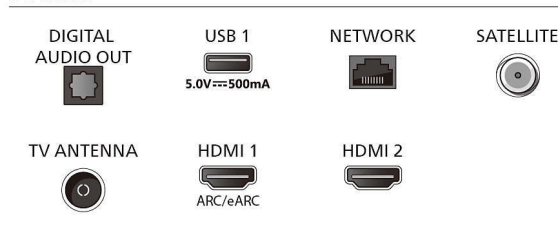

Bottom

Kiadás dátuma
2024-05-11

Verzió: 2.2.1

EAN: 87 18863 04081 2

© 2024 Koninklijke Philips N.V.
Minden jog fenntartva.

A műszaki adatok előzetes figyelmeztetés nélkül változhatnak. Minden védjegy a Koninklijke Philips N.V. céget, vagy az illető jogtulajdonost illeti

www.philips.com

* A készüléknek csak bizonyos részei vagy alkotóelemei tartalmaznak ólmot, amelyek esetében az RoHS irányelv nem tartalmaz technológiai alternatívákat.

* Az eszköz alkalmas a magyarországi földfelszíni, szabad hozzáférésű digitális televíziós műsorszórás vételére.

* A Smart TV alkalmazás elérhetősége TV-típusonként és országonként változik. További részletek: www.philips.com/smarttv.

* Az elektronikus műsorfüzet (EPG) és a tényleges megtekinthetőség (legfeljebb 8 napig) ország- és szolgáltatófüggő.

* Netflix-előfizetés szükséges. A feltételeket lásd: <https://www.netflix.com>

* Az Amazon Prime csak bizonyos nyelveken és országokban érhető el.

* Az Amazon, az Alexa és az összes kapcsolódó logó az Amazon.com, Inc. vagy leányvállalatának védjegye. Az Amazon Alexa csak bizonyos nyelveken és országokban érhető el.

* A távezérlő felső részén található médiaszolgáltatások gomb országonként eltérő. Kérjük, tekintse meg a dobozban található aktuális terméket.

* A hangvezérlési szolgáltatások elérhetősége és funkcionalitása országonként és nyelvenként eltérő.