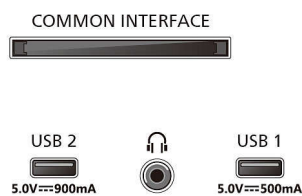

Podržane značajke za HDMI videozapise

- Igranje: ALLM, HDMI VRR, AMD FreeSync Premium
- HDR: HLG, HDR10, Kompatibilnost s HDR10+, Dolby Vision

EU energetska kartica

- Brojevi EPREL registracije: 1860379
- Energetska klasa za SDR: G
- Potrošnja za SDR dok je napajanje uključeno: 54 kWh / 1000 h
- Energetska klasa za HDR: G
- Potrošnja za HDR dok je napajanje uključeno: 142 kWh / 1000 h

43PUS8949/12

- Potrošnja energije isključenog uređaja: n.d.
- Stanje pripravnosti u mreži: 2,0 W
- Korištena tehnologija zaslona: LED LCD

Snaga

- Mrežno napajanje: 220 – 240 V AC 50/60 Hz
- Potrošnja energije u stanju pripravnosti: manje od 0,3 W
- Značajke za uštedu energije: Programiranje automatskog isključivanja, Slika bez zvuka (za radio), Eco način rada, Svjetlosni senzor

Dodatna oprema

- Dodatna oprema u kompletu: Daljinski upravljač, 2 x AAA baterije, Stalak za stol, Kabel za napajanje, Kratke upute za korisnike, Brošura s pravnim i sigurnosnim informacijama

Dizajn

- Boje televizora: Antracit sivi okvir
- Dizajn postolja: Satensko kromirano postolje

Dimenzije

- Udaljenost između 2 postolja: 375 mm
- Kompatibilan s nosačem za montažu na zid: 100 x 200 mm
- TV bez postolja (Š x V x D): 963 x 567 x 77 mm
- TV s postoljem (Š x V x D): 963 x 630 x 237 mm

Connections

Side