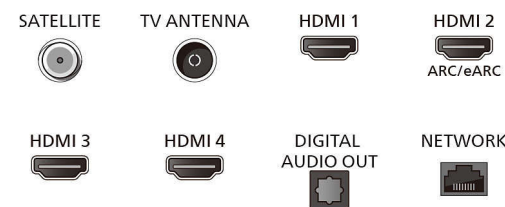

Bottom

Datum izdavanja
2024-05-09

Verzija: 1.1.1

EAN: 87 18863 04168 0

© 2024 Koninklijke Philips N.V.
Sva prava pridržana.

Specifikacije su podložne promjeni bez prethodne obavijesti. Trgovačke marke su u vlasništvu tvrtke Koninklijke Philips N.V. ili njihovih odgovarajućih vlasnika.

www.philips.com

* Ovaj televizor sadrži olovo samo u određenim dijelovima ili komponentama za koje nisu dostupne tehnološke alternative u skladu s postojećim klauzulama izuzeća navedenima u RoHS direktivi.

* Televizor podržava DVB prijem za besplatne kanale. Određeni DVB davatelji sadržaja možda nisu podržani. U odjeljku s najčešćim pitanjima na Philips web-mjestu za podršku možete pronaći ažurirani popis. Neki davatelji sadržaja zahtijevaju uvjetni pristup (Conditional Access) i pretplatu. Dodatne informacije zatražite od svog davatelja sadržaja.

* Dostupnost aplikacija za Smart TV razlikuje se ovisno o modelu televizora i državi. Više detalja potražite na: www.philips.com/smarttv.

* Aplikacija Philips TV Remote i povezane funkcije razlikuju se ovisno o modelu televizora, operateru i državi, kao i o modelu i operacijskom sustavu pametnog uređaja. Više informacija potražite na web-stranici: www.philips.com/TVRemoteapp.

* Elektronički vodič kroz programe i stvarna vidljivost (do 8 dana) ovisi o državi i operateru.

* Potrebna je pretplata na uslugu Netflix. Podložno uvjetima dostupnima na <https://www.netflix.com>

* Usluga Amazon Prime dostupna je na odabranim jezicima i u određenim državama.

* Amazon, Alexa i svi povezani logotipovi zaštitni su znakovi tvrtke Amazon.com, Inc. ili njezinih podružnica. Usluga Amazon Alexa dostupna je na odabranim jezicima i u odabranim državama.

* Gumb za medijske usluge na daljinskom upravljaču razlikuje se ovisno o državi. Pogledajte stvarni proizvod u kutiji.

* Google asistent dostupan je na raznim jezicima i u raznim zemljama ovisno o vrstama proizvoda.

* Dostupnost i funkcionalnost usluga glasovnog upravljanja ovisi o državi i jeziku. Za najnovije informacije obratite se našoj korisničkoj službi.