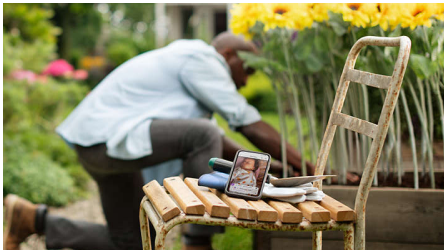

Baby Monitor+ -sovellus

Näet vauvan kotoa ja kodin ulkopuolelta käsin Philips Avent Baby Monitor+ -sovelluksella. Voit valvoa vauvaa ja rauhoittaa häntä Wi-Fi- tai mobiiliyhteydellä mistä tahansa.