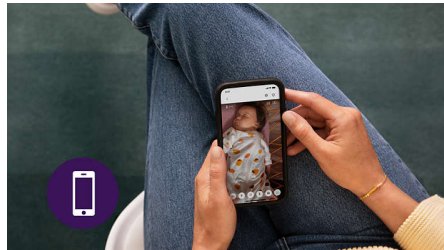

Joustava, luotettava ja rauhoittava

- Näe pienimmätkin liikkeet ja kuule hiljaisimmatkin äänet
- Puhu vauvalle ja kuuntele häntä samanaikaisesti

Mielenrauhaa päivin ja öin missä tahansa

- Full HD -kamera, jossa pimeänäkö ja digitaalinen zoom
- Pitää sinut saumattomassa yhteydessä vauvaan

Kuulet pienimmänkin äännähdyksen. Lapsen yksikössä on full HD -kamera, jossa on pimeänäkö ja digitaalinen zoom, ja se näyttää selkeää kuvaa vauvan huoneesta päivin ja öin.

Baby Monitor+ -sovellus

Näet vauvan kotoa ja kodin ulkopuolelta käsin Philips Avent Baby Monitor+ -sovelluksella. Voit valvoa vauvaa ja rauhoittaa häntä Wi-Fi- tai mobiiliyhteydellä mistä tahansa.

Sisäinen huonelämpömittari

Sisäisen huonelämpömittarin korkean ja matalan lämpötilan hälytykset auttavat pitämään vauvan olon mukavana ja takaavat makoisat unet.

Rauhoittava yövalo

Luo vauvan huoneeseen rauhoittava hohde lapsen yksikön sisäisellä yövalolla. Valon voi sytyttää tai sammuttaa ja sitä voi säätää Baby Monitor+ -sovelluksen kautta.

Tallenna jokainen kallisarvoinen hetki

Ota vauvastasi kuvia ja tallenna jokainen kallisarvoinen hetki Baby Monitor+ -sovelluksen avulla.

Vastaustoiminto

Radiopuhelimet kuuluvat menneisyyteen! Philipsin itkuhälyttimen vastaustoiminnon ansiosta sinä ja vauvasi kuulette toistenne äänen yhdellä painalluksella, ja voit vaikkapa laulaa tai rauhoitella vauvaa yhteyden katkeilematta.