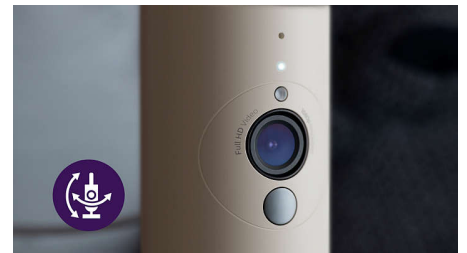

Kameran kääntäminen manuaalisesti

Kameranäkymää voi muuttaa pysty- ja vaakasuunnassa, joten voit nähdä vauvan huoneen eri kuvakulmista.