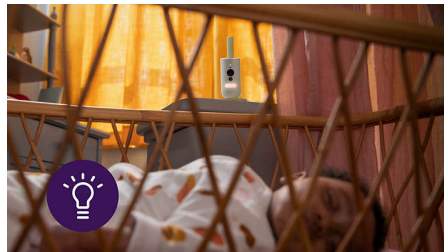

SCD643/26

Aina lähellä lastasi

Pidä vauvaa silmällä missä tahansa

Yhdistettävällä Philips Avent -vauvakameralla voit pitää vauvaa silmällä turvallisesti missä tahansa. HD-kameran, puheyhteyden ja suojatun Connect-järjestelmän ansiosta yhteys vauvaan säilyy kaikkialla, kun käytössäsi on Baby Monitor+ -sovellus.

Kuulet pienimmänkin äännähdyksen. Lapsen yksikössä on full HD -kamera, jossa on pimeänäkö ja digitaalinen zoom, ja se näyttää selkeää kuvaa vauvan huoneesta päivin ja öin.

Baby Monitor+ -sovellus

Näet vauvan kotoa ja kodin ulkopuolelta käsin Philips Avent Baby Monitor+ -sovelluksella. Voit valvoa vauvaa ja rauhoittaa häntä Wi-Fi- tai mobiiliyhteydellä mistä tahansa.

Sisäinen huonelämpömittari

Sisäisen huonelämpömittarin korkean ja matalan lämpötilan hälytykset auttavat pitämään vauvan olon mukavana ja takaavat makoisat unet.

Rauhoittava yövalo

Luo vauvan huoneeseen rauhoittava hohde lapsen yksikön sisäisellä yövalolla. Valon voi sytyttää tai sammuttaa ja sitä voi säätää Baby Monitor+ -sovelluksen kautta.