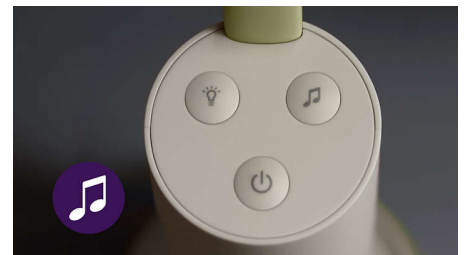

SCD643/26

Aina lähellä lastasi

Pidä vauvaa silmällä missä tahansa

Yhdistettävällä Philips Avent -vauvakameralla voit pitää vauvaa silmällä turvallisesti missä tahansa. HD-kameran, puheyhteyden ja suojatun Connect-järjestelmän ansiosta yhteys vauvaan säilyy kaikkialla, kun käytössäsi on Baby Monitor+ -sovellus.

Sisäinen huonelämpömittari

Sisäisen huonelämpömittarin korkean ja matalan lämpötilan hälytykset auttavat pitämään vauvan olon mukavana ja takaavat makoisat unet.

Rauhoittava yövalo

Luo vauvan huoneeseen rauhoittava hohde lapsen yksikön sisäisellä yövalolla. Valon voi sytyttää tai sammuttaa ja sitä voi säätää Baby Monitor+ -sovelluksen kautta.

Tallenna jokainen kallisarvoinen hetki

Ota vauvastasi kuvia ja tallenna jokainen kallisarvoinen hetki Baby Monitor+ -sovelluksen avulla.

Vastaustoiminto

Radiopuhelimet kuuluvat menneisyyteen! Philipsin itkuhälyttimen vastaustoiminnon ansiosta sinä ja vauvasi kuulette toistenne äänen yhdellä painalluksella, ja voit vaikkapa laulaa tai rauhoitella vauvaa yhteyden katkeilematta.

Rauhoittavat äänet

Laitteessa on 15 rauhoittavaa ääntä linnun laulusta luonnon öisiin ääniin ja tuttuihin kehtolauluihin. Voit tallentaa myös omaa ääntäsi, joka rauhoittaa vauvan varmasti.

Kameran kääntäminen manuaalisesti