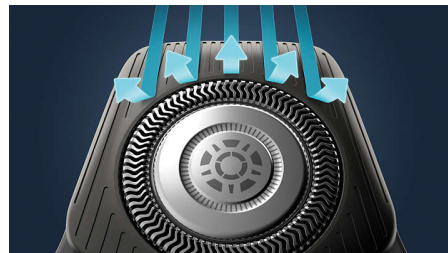

Sensore Power Adapt

Il rasoio elettrico è dotato di sensore intelligente dei peli del viso che legge la densità dei peli 125 volte al secondo. La

tecnologia adatta automaticamente la potenza di taglio per una rasatura delicata e semplicissima.

Testine flessibili 360-D

Progettato per seguire i contorni del viso, questo rasoio elettrico Philips è dotato di testine completamente flessibili che ruotano a 360° per una rasatura accurata e confortevole.

Testine di precisione con guida per i peli

Questo nuovo rasoio di precisione è dotato di canali di guida per i peli che consentono un taglio ottimale e comfort sulla pelle.

Apertura con un solo tocco

Pulisci il rasoio elettrico con premendo un solo un pulsante. Apri semplicemente la testina di rasatura e risciacquala.