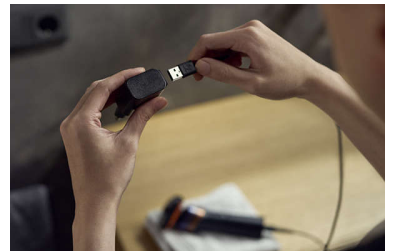

אריזה ללא פלסטיק USB-A. כבל

בחברת פיליפס, אנחנו פועלים להגברת הקיימות בכל ההיבטים של ייצור המוצר שלנו. האריזה ניתנת למיחזור ומגיעה ללא חצי פלסטיק. אנחנו שואפים להפחית את הפסולת ולמזער את מספר שאנחנו מוציאים לשוק. במידה ויש לך צורך USB-מטאמי ה:במתאם, ניתן ליצור איתנו קשר באמצעות מרכז שירות הלקוחות www.philips.com/support