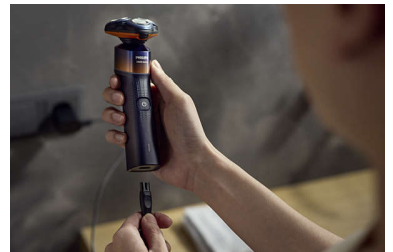

זמני טעינה וגילוח

אפשר לקבל 50 דקות גילוח מטעינה בת שעה, או לחבר את המכונה לחשמל ולהנות מעוצמה מתמשכת ומיידית. מהר יותר? 5 דקות טעינה בלבד מספיקות לגילוח אחד מלא.