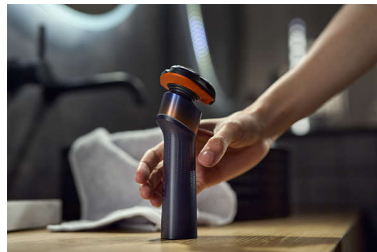

עם SkinGlide, 100,000 הגיע הזמן להתגלח בנוחות. הציפוי מגן חרוזי-מיקרו לכל סנטימטר מרובע, משפר את החלקת המכונה ב-20%* כדי לצמצם למינימום את הגירויים בעור.

ראש גמיש 360°

ראש מכונת הגילוח מסתובב ב-360 מעלות, נותן לך מגע מיטבי עם העור גם באזורים הקשים ותופס את השערות מבלי להשתמש בלחץ מופרז כדי לצמצם את הגירוי בעור.

מערכת גילוח נוגדת קורוזיה

הלהבים של מכונת הגילוח שלנו עשויים מפלדה ברמת עמידות של ציוד רפואי אירופי, נוגד קורוזיה ומונע זיהום בלהבים. המתכת ההיפואלרגנית גם ידידותית לעור.

ComfortCut להבי

בעלי ComfortCut ביצועים אמינים לאורך זמן עם 27 להבי השחזה עצמית מנירוסטה, עם 55,000 פעולות חיתוך בדקה, כל השערות נחתכות בעילות ומתקבל גילוח קרוב וגימור חלק ואחיד בכל פעם.

ידיית נגד החלקה

זה הזמן לקחת שליטה על הגילוח שלך. הדפוס המעוגל של הידיית עוצב במיוחד כדי להקנות לך אחיזה מכל זווית ללא החלקה, אפילו מתחת לזרם המקלחת.

שימוש יבש ורטוב

לא משנה מהי דרך הגילוח המועדפת עלייך, מכונת הגילוח תענה על הצורך שלך - נוה יבש או מרענן ורטוב, עם ג'ל או קצף, או מתחת לזרם המקלחת.