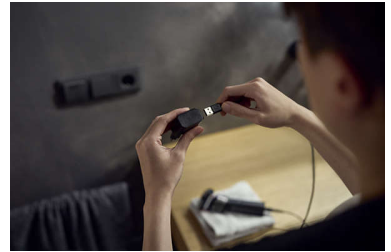

אריזה ללא פלסטיק USB-A כבל

בחברת פיליפס, אנחנו פועלים להגברת הקיימות בכל ההיבטים של ייצור המוצר שלנו. האריזה ניתנת למיחזור ומגיעה ללא חצי פלסטיק. אנחנו שואפים להפחית את הפסולת ולמזער את מספר שאנחנו מוציאים לשוק. במידה ויש לך צורך USB-מתאמי ה:במתאם, ניתן ליצור איתנו קשר באמצעות מרכז שירות הלקוחות www.philips.com/support