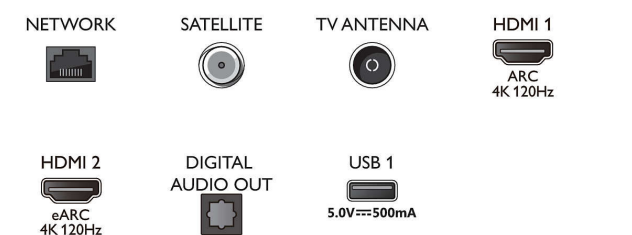

Телевізор 4K UHD MiniLED Android TV

P5 AI Perfect Picture Engine Звук Dolby Atmos, 4-стороннє підсвічування Ambilight, Телевізор Android TV 139 см (55 д.)

55PML9507/12

Специфікації

Ambilight

- Функції Ambilight: Вбудована Ambilight+hue, Музичний режим Ambilight, Режим гри, Адаптація до кольору стіни, Режим розслаблюючого світла, AmbiWakeur, AmbiSleep, Бездротові домашні гучномовці Philips, Ambilight Auroma, Анімація завантаження Ambilight
- Версія Ambilight: 4-стороннє наступного покоління

Зображення/дисплей

- Розмір екрана по діагоналі (у метрах): 139 см

- Дисплей: 4K Ultra HD LED
- Роздільна здатність панелі: 3840 x 2160
- Природна частота оновлення: 120 Гц
- Процесор зображення: P5 AI Perfect Picture Engine
- Покращення зображення: Широка колірна гама 95% DCI/P3, Dolby Vision, Perfect Natural Motion, Micro Dimming Premium, Режим PQ зі штучним інтелектом, Підтримка CalMAN, HDR10+, Покращений режим IMAX, Режим Filmmaker mode
- Розмір екрана по діагоналі (у дюймах): 55 дюймів

Роздільна здатність вхідного сигналу дисплея

- Роздільна здатність – частота оновлення: 576р – 50 Гц, 640x480 – 60 Гц, 720р – 50 Гц, 60 Гц, 1920x1080р – 24 Гц, 25 Гц, 30 Гц, 50 Гц, 60 Гц, 100 Гц, 120 Гц, 2560x1440 – 60 Гц, 120 Гц, 3840x2160р – 24 Гц, 25 Гц, 30 Гц, 50 Гц, 60 Гц, 100 Гц, 120 Гц.

Тюнер/Прийм/Передача

- Цифрові телевізори: DVB-T/T2/T2-HD/C/S/S2

Connections

Side

Bottom