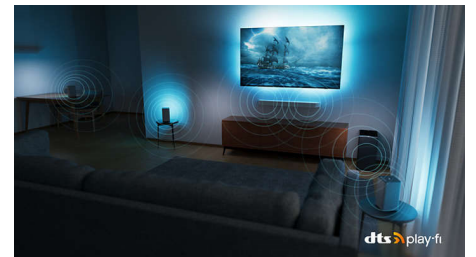

### Сумісність із DTS Play-Fi

Домашня бездротова система Philips із підтримкою DTS Play-Fi дозволяє за лічені секунди під'єднати сумісні саундбари та бездротові гучномовці по всьому дому. Слухайте фільми на кухні, відтворіть музику будь-де. Можна навіть створити систему домашнього кінотеатру з об'ємним звуком, де телевізор Philips виступатиме центральним гучномовцем.