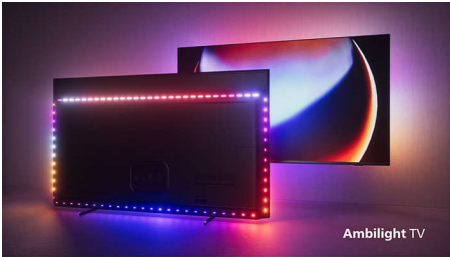

Телевізор 4K UHD MiniLED Android TV
P5 AI Perfect Picture Engine Звук Dolby Atmos, 4-стороннє підсвічування Ambilight, Телевізор Android TV 139 см (55 А.)

55PML9507/12

Основні особливості

4-стороннє підсвічування Ambilight

Завдяки підсвічуванню Ambilight чудовий перегляд телевізора Philips MiniLED стає ще грандіознішим! Світлодіодні індикатори з усіх чотирьох сторін телевізора світяться та змінюють колір в ідеальній синхронізації з зображенням на екрані або музикою. Підсвічування таке тепле й захоплююче, що ви дивуватиметеся, як дивилися телевізор раніше.