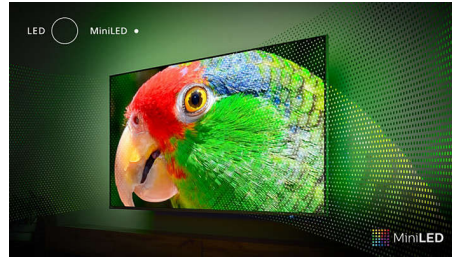

Телевізор MiniLED

Телевізор Philips MiniLED підтримує всі основні формати HDR і забезпечує справді вражаюче зображення на великому екрані з насиченими чорними тонами та реалістичними кольорами. Сотні інтелектуальних зон підсвічування незалежно зменшують або збільшують свою яскравість для надчуткої контрастності та реалістичної глибини.