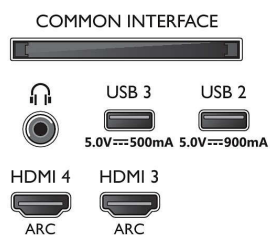

Телевізор 4K UHD MiniLED Android TV

P5 AI Perfect Picture Engine Звук Dolby Atmos, 4-стороннє підсвічування Ambilight, Телевізор Android TV 139 см (55 д.)

55PML9507/12

Специфікації

Ambilight

- Функції Ambilight: Вбудована Ambilight+hue, Музичний режим Ambilight, Режим гри, Адаптація до кольору стіни, Режим розслаблюючого світла, AmbiWakeur, AmbiSleep, Бездротові домашні гучномовці Philips, Ambilight Auroma, Анімація завантаження Ambilight
- Версія Ambilight: 4-стороннє наступного покоління

Зображення/дисплей

- Розмір екрана по діагоналі (у метрах): 139 см

- Дисплей: 4K Ultra HD LED
- Роздільна здатність панелі: 3840 x 2160
- Природна частота оновлення: 120 Гц
- Процесор зображення: P5 AI Perfect Picture Engine
- Покращення зображення: Широка колірна гама 95% DCI/P3, Dolby Vision, Perfect Natural Motion, Micro Dimming Premium, Режим PQ зі штучним інтелектом, Підтримка CalMAN, HDR10+, Покращений режим IMAX, Режим Filmmaker mode
- Розмір екрана по діагоналі (у дюймах): 55 дюймів

Роздільна здатність вхідного сигналу дисплея

- Роздільна здатність – частота оновлення: 576р – 50 Гц, 640x480 – 60 Гц, 720р – 50 Гц, 60 Гц, 1920x1080р – 24 Гц, 25 Гц, 30 Гц, 50 Гц, 60 Гц, 100 Гц, 120 Гц, 2560x1440 – 60 Гц, 120 Гц, 3840x2160р – 24 Гц, 25 Гц, 30 Гц, 50 Гц, 60 Гц, 100 Гц, 120 Гц.

Тюнер/Прийм/Передача

- Цифрові телевізори: DVB-T/T2/T2-HD/C/S/S2

Connections

Side