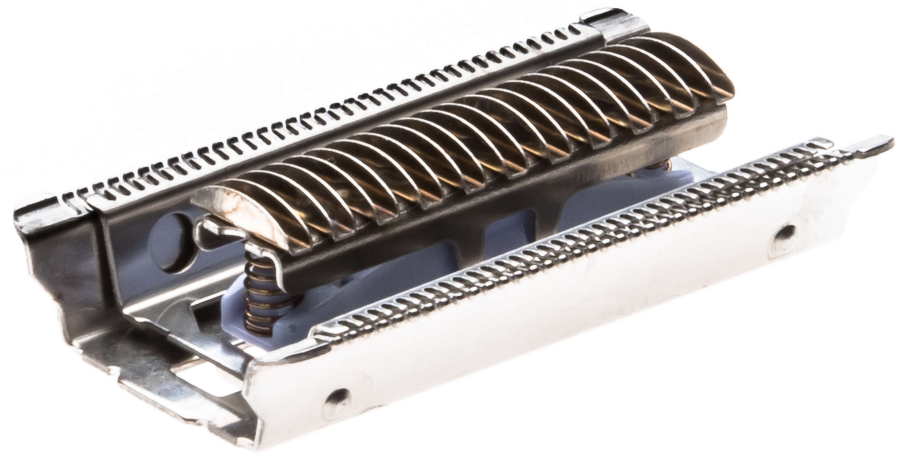

PHILIPS

Teräyksikkö

SatinPerfect

Epilaattori

Valkoinen

CP1506/01

Epilaattorin teräyksikön vaihtokappale

Tarkista yhteensopivuus alta

Teräyksikkö on osa epilaattorin päässä, epilointilevyjen alapuolella.

Helppokäyttöiset Philips-varaosat

- Uudista laitteesi helposti Philipsin alkuperäisosilla

Kohokohdat

Helposti vaihdettavat osat

Laitteesi tarvitsee silloin tällöin kasvojenkohotuksen. Onneksi Philipsin vaihtosilla kuluttaja voi uudistaa tuotteensa helpommin kuin koskaan. Taatulla Philipsin laadulla.