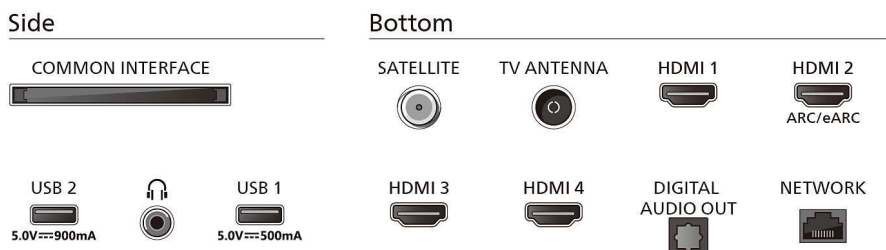

Mogućnost povezivanja

- Broj HDMI veza: 4
- HDMI značajke: 4K, Audio Return Channel
- EasyLink (HDMI-CEC): Slanje komandi s daljinskog upravljača putem mreže, Kontrola zvuka sustava, Stanje pripravnosti sustava, Reprodukcija jednim dodirnom
- Broj USB ulaza: 2
- Bežično povezivanje: Wi-Fi 802.11ac, 2 x 2, dvostruki pojas, Bluetooth 5.2
- HDCP 2.3: Da, na svim HDMI
- HDMI ARC: Da (HDMI2)
- Značajke HDMI 2.1: eARC na HDMI 2, Podrška za eARC/ VRR/ ALLM
- EasyLink 2.0: HDMI-CEC za Philips TV/SB, Vanjsko postavljanje putem korisničkog sučelja televizora

Snaga

- Značajke za uštedu energije: Programiranje automatskog isključivanja, Slika bez zvuka (za

43PUS8909/12

radio), Eco način rada, Svjetlosni senzor

Dodatna oprema

- Dodatna oprema u kompletu: Daljinski upravljač, 2 x AAA baterije, Stalak za stol, Kabel za napajanje, Kratke upute za korisnike, Brošura s pravnim i sigurnosnim informacijama

Dizajn

- Boje televizora: Antracit sivi okvir
- Dizajn postolja: Antracit sivi stalak

Dimenzije

- Udaljenost između 2 postolja: 375 mm
- Kompatibilan s nosačem za montažu na zid: 100 x 200 mm

Connections

Datum izdavanja
2024-05-09