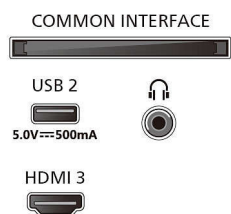

Támogatott HDMI videofunkciók

- Játék: ALLM, HDMI VRR
- HDR: HLG, HDR10, A HDR10+ rendszerrel kompatibilis

50PUS8309/12

EU-s energiacímke

- EPREL regisztrációs számok: 1826222
- Energiaosztály SDR esetén: G
- Bekapcsolt mód energiaigénye SDR esetén: 71 kWh/1000 óra
- Energiaosztály HDR esetén: G
- Bekapcsolt mód energiaigénye HDR esetén: 118 kWh/1000 óra
- Energiafogyasztás kikapcsolt módban: nincs
- Hálózati készenléti üzemmód: 2.0 W
- Alkalmazott paneltechnológia: LED LCD

Tápellátás

- Hálózati tápellátás: 220–240 V AC, 50/60 Hz
- Fogyasztás készenléti üzemmódban: kevesebb mint 0,5 W
- Energiamegtakarítási funkciók: Automatikusan kikapcsoló időzítő, Kép némítása (rádióhoz), Eco mód, Fényérzékelő

Tartozékok

- Mellékelt tartozékok: Távvezérlő, 2 db AAA elem, Asztali állvány, Hálózati tápkábel, Gyors felhasználói útmutató, Jogi és biztonsági brosúra

Kialakítás

- TV-színek: Matt fekete keret
- Állványkialakítás: Fekete ívelt állványok

Méretek

- Távolság a 2 állvány között: 734 mm
- Fali tartóval kompatibilis: 200 x 300 mm
- TV, állvány nélkül (Szé x Ma x Mé): 1116 x 655 x 82 mm
- TV, állvánnyal együtt (Szé x Ma x Mé): 1116 x 716 x 263 mm
- Kartoncsomagolás (Szé x Ma x Mé): 1240 x 785 x 150 mm

Connections

Side