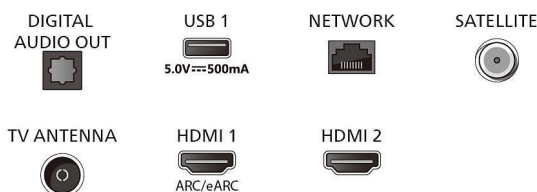

Connections

Side

Bottom

Kiadás dátuma
2024-05-11

Verzió: 2.2.1

EAN: 87 18863 04080 5

© 2024 Koninklijke Philips N.V.
Minden jog fenntartva.

A műszaki adatok előzetes figyelmeztetés nélkül változhatnak. Minden védjegy a Koninklijke Philips N.V. céget, vagy az illető jogtulajdonost illeti