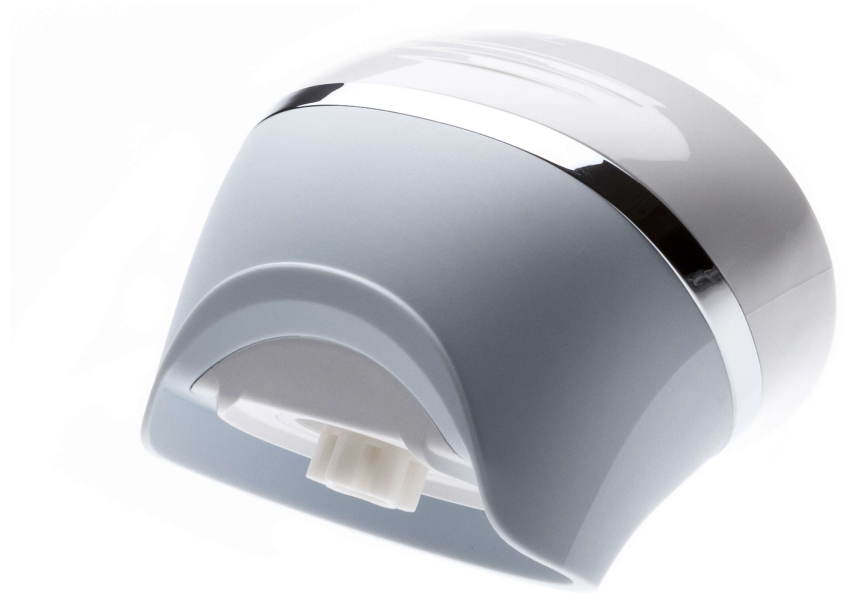

PHILIPS

Tandwielbehuizing
voor voetvrijl

Epilators

Satinelle Advanced

Satinelle Prestige

Epilator uit de 8000-serie

Beauty Set Series 9000

CP1432/01

Vervangende tandwielkast voor voetvrijl

Controleer hieronder op compatibiliteit

Deze tandwielkast drijft uw pedicure aan en scrubt effectief in combinatie met de vijzelschijf voor de voet.

Het gemak van Philips-reserveonderdelen