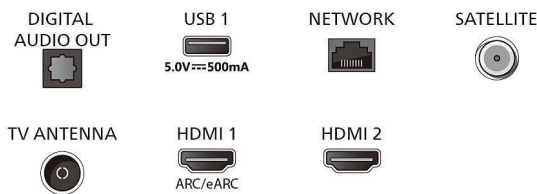

Connections

Side

Bottom

Kiadás dátuma
2024-05-11

Verzió: 2.2.1

EAN: 87 18863 04152 9

© 2024 Koninklijke Philips N.V.
Minden jog fenntartva.

A műszaki adatok előzetes figyelmeztetés nélkül változhatnak. Minden védjegy a Koninklijke Philips N.V. céget, vagy az illető jogtulajdonost illeti