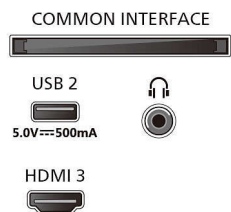

Támogatott HDMI videofunkciók

- Játék: ALLM, HDMI VRR
- HDR: HLG, HDR10, A HDR10+ rendszerrel kompatibilis

EU-s energiacímke

- EPREL regisztrációs számok: 1830147
- Energiaosztály SDR esetén: G

50PUS8389/12

- Bekapcsolt mód energiaigénye SDR esetén: 71 kWh/1000 óra
- Energiaosztály HDR esetén: G
- Bekapcsolt mód energiaigénye HDR esetén: 118 kWh/1000 óra
- Energiafogyasztás kikapcsolt módban: nincs
- Hálózati készenléti üzemmód: kevesebb mint 0,3 W
- Alkalmazott paneltechnológia: LED LCD

Tápellátás

- Hálózati tápellátás: 220–240 V AC, 50/60 Hz
- Fogyasztás készenléti üzemmódban: kevesebb mint 0,5 W
- Energiamegtakarítási funkciók: Automatikusan kikapcsoló időzítő, Kép némítása (rádióhoz), Eco mód, Fényérzékelő

Tartozékok

- Mellékelt tartozékok: Távvezérlő, 2 db AAA elem, Asztali állvány, Hálózati tápkábel, Gyors felhasználói útmutató, Jogi és biztonsági brosúra

Kialakítás

- TV-színek: Matt fekete keret
- Állványkialakítás: Antracitszürke lábak

Méretek

- Távolság a 2 állvány között: 737 mm
- Fali tartóval kompatibilis: 200 x 300 mm
- TV, állvány nélkül (Szé x Ma x Mé): 1116 x 655 x 82 mm
- TV, állvánnyal együtt (Szé x Ma x Mé): 1116 x 716 x 263 mm
- Kartoncsomagolás (Szé x Ma x Mé): 1240 x 785 x 150 mm

Connections

Side