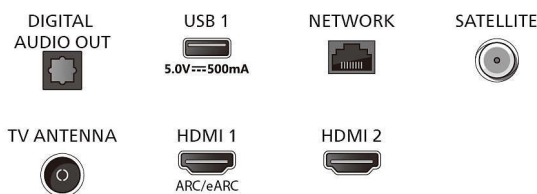

Dotatna oprema

- Dotatna oprema u kompletu: Daljinski upravljač, 2 x AAA baterije, Stalak za stol, Kabel za napajanje, Kratke upute za korisnike, Brošura s pravnim i sigurnosnim informacijama

Dizajn

- Boje televizora: Mat crni okvir
- Dizajn postolja: Crna postolja u obliku luka

Connections

Side

Bottom

Datum izdavanja
2024-05-09

Verzija: 2.2.1

EAN: 87 18863 04080 5

© 2024 Koninklijke Philips N.V.
Sva prava pridržana.

Specifikacije su podložne promjeni bez prethodne obavijesti. Trgovačke marke su u vlasništvu tvrtke Koninklijke Philips N.V. ili njihovih odgovarajućih vlasnika.