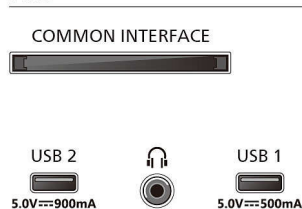

Dizajn

- Boje televizora: Antracit sivi okvir
- Dizajn postolja: Antracit sivi stalak

Dimenzije

- Udaljenost između 2 postolja: 475 mm
- Kompatibilan s nosačem za montažu na zid: 200 x 300 mm

Connections

Side