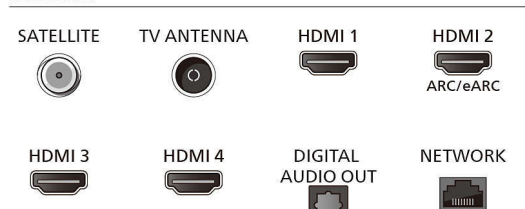

Bottom

Datum izdavanja
2024-05-09

Verzija: 1.1.1

EAN: 87 18863 04091 1

© 2024 Koninklijke Philips N.V.
Sva prava pridržana.

Specifikacije su podložne promjeni bez prethodne obavijesti. Trgovačke marke su u vlasništvu tvrtke Koninklijke Philips N.V. ili njihovih odgovarajućih vlasnika.

www.philips.com

* Ovaj televizor sadrži olovo samo u određenim dijelovima ili komponentama za koje nisu dostupne tehnološke alternative u skladu s postojećim klauzulama izuzeća navedenima u RoHS direktivi.

* Televizor podržava DVB prijem za besplatne kanale. Određeni DVB davatelji sadržaja možda nisu podržani. U odjeljku s najčešćim pitanjima na Philips web-mjestu za podršku možete pronaći ažurirani popis. Neki davatelji sadržaja zahtijevaju uvjetni pristup (Conditional Access) i pretplatu. Dodatne informacije zatražite od svog davatelja sadržaja.

* Dostupnost aplikacija za Smart TV razlikuje se ovisno o modelu televizora i državi. Više detalja potražite na: www.philips.com/smarttv.

* Aplikacija Philips TV Remote i povezane funkcije razlikuju se ovisno o modelu televizora, operateru i državi, kao i o modelu i operacijskom sustavu pametnog uređaja. Više informacija potražite na web-stranici: www.philips.com/TVRemoteapp.

* Elektronički vodič kroz programe i stvarna vidljivost (do 8 dana) ovisi o državi i operateru.

* Potrebna je pretplata na uslugu Netflix. Podložno uvjetima dostupnima na <https://www.netflix.com>

* Usluga Amazon Prime dostupna je na odabranim jezicima i u određenim državama.

* Amazon, Alexa i svi povezani logotipovi zaštitni su znakovi tvrtke Amazon.com, Inc. ili njezinih podružnica. Usluga Amazon Alexa dostupna je na odabranim jezicima i u odabranim državama.

* Gumb za medijske usluge na daljinskom upravljaču razlikuje se ovisno o državi. Pogledajte stvarni proizvod u kutiji.

* Google asistent dostupan je na raznim jezicima i u raznim zemljama ovisno o vrstama proizvoda.

* Dostupnost i funkcionalnost usluga glasovnog upravljanja ovisi o državi i jeziku. Za najnovije informacije obratite se našoj korisničkoj službi.