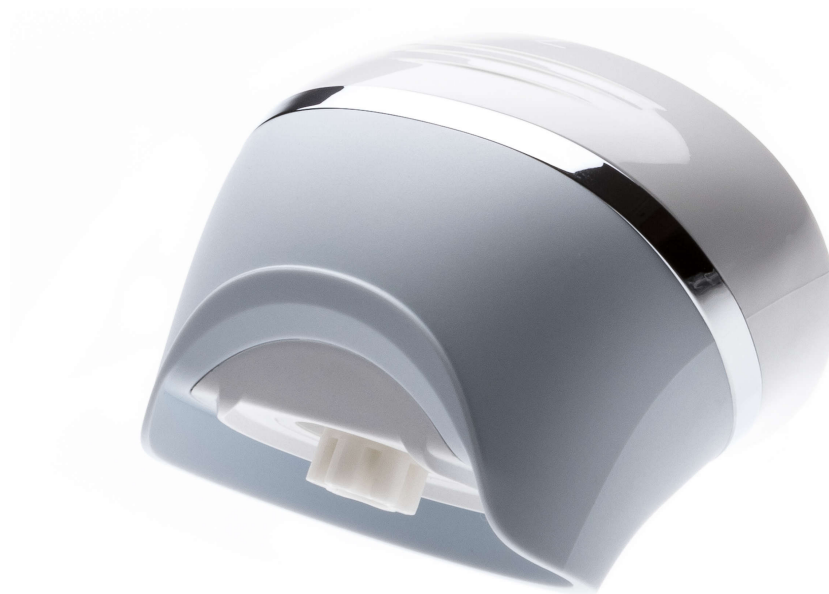

PHILIPS

Carcasa de mecanismo
de lima para pies

Epilators

Satinelle Advanced

Satinelle Prestige

Depiladora serie 8000

Set de belleza serie 9000

CP1432/01

Mecanismo de lima de pedicura de recambio

Comprueba la compatibilidad a continuación

Este mecanismo impulsa tu rutina de pedicura y mantiene la exfoliación eficaz en combinación con el disco de lima para pies.