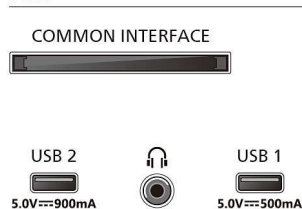

Dimenzije

- Udaljenost između 2 postolja: 475 mm
- Kompatibilan s nosačem za montažu na zid: 200 x 300 mm

Connections

Side

Bottom

Datum izdavanja
2024-05-09

Verzija: 1.1.1

EAN: 87 18863 04169 7