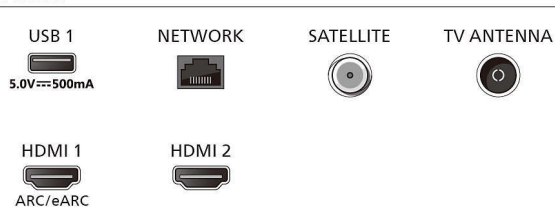

Bottom

Datum izdavanja
2024-05-09

Verzija: 1.1.1

EAN: 87 18863 04120 8

© 2024 Koninklijke Philips N.V.
Sva prava pridržana.

Specifikacije su podložne promjeni bez prethodne obavijesti. Trgovačke marke su u vlasništvu tvrtke Koninklijke Philips N.V. ili njihovih odgovarajućih vlasnika.

www.philips.com

- Ovaj televizor sadrži olovo samo u određenim dijelovima ili komponentama za koje nisu dostupne tehnološke alternative u skladu s postojećim klauzulama izuzeća navedenima u RoHS direktivi.
- Televizor podržava DVB prijem za besplatne kanale. Određeni DVB davatelji sadržaja možda nisu podržani. U odjeljku s najčešćim pitanjima na Philips web-mjestu za podršku možete pronaći ažurirani popis. Neki davatelji sadržaja zahtijevaju uvjetni pristup (Conditional Access) i pretplatu. Dodatne informacije zatražite od svog davatelja sadržaja.
- Dostupnost aplikacija za Smart TV razlikuje se ovisno o modelu televizora i državi. Više detalja potražite na: www.philips.com/smarttv.
- Aplikacija Philips TV Remote i povezane funkcije razlikuju se ovisno o modelu televizora, operateru i državi, kao i o modelu i operacijskom sustavu pametnog uređaja. Više informacija potražite na web-stranici: www.philips.com/TVRemoteapp.
- Elektronički vodič kroz programe i stvarna vidljivost (do 8 dana) ovisi o državi i operateru.
- Potrebna je pretplata na uslugu Netflix. Podložno uvjetima dostupnima na <https://www.netflix.com>
- Usluga Amazon Prime dostupna je na odabranim jezicima i u određenim državama.
- Amazon, Alexa i svi povezani logotipovi zaštitni su znakovi tvrtke Amazon.com, Inc. ili njezinih podružnica. Usluga Amazon Alexa dostupna je na odabranim jezicima i u odabranim državama.
- Gumb za medijske usluge na daljinskom upravljaču razlikuje se ovisno o državi. Pogledajte stvarni proizvod u kutiji.
- Google asistent dostupan je na raznim jezicima i u raznim zemljama ovisno o vrstama proizvoda.