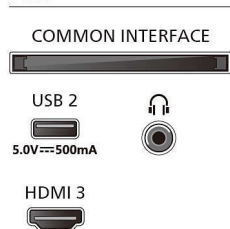

FLAC

- Podrška za formate titlova: .SRT, .SMI, .SSA, .SUB, .ASS, .TXT
- Formati reprodukcije slike: JPEG, GIF, PNG, BMP, HEIF

Zvuk

- Izlazna snaga (RMS): 20 W
- Konfiguracija zvučnika: 2 zvučnika punog opsega od 10 W
- Kodek: Dolby Digital, Dolby Atmos, DTS:X
- Napredne značajke zvuka: Dolby poboljšanje basova, Clear Dialogue, A.I. Sound, A.I. EQ, Dolby ujednačavanje glasnoće, Noćna reprodukcija, Prilagodba zvuka

Mogućnost povezivanja

- Broj HDMI veza: 3
- HDMI značajke: 4K, Audio Return Channel
- EasyLink (HDMI-CEC): Slanje komandi s daljinskog upravljača putem mreže, Kontrola zvuka sustava, Stanje pripravnosti sustava, Reprodukucija jednim dodirrom
- Broj USB ulaza: 2
- Bežično povezivanje: Wi-Fi 802.11n, 2 x 2, jednopojasni
- HDCP 2.3: Da, na svim HDMI
- HDMI ARC: Da (HDMI1)
- Značajke HDMI 2.1: eARC na HDMI 1, Podrška za eARC/ VRR/ ALLM
- EasyLink 2.0: HDMI-CEC za Philips TV/SB, Vanjsko postavljanje putem korisničkog sučelja televizora

Podržane značajke za HDMI videozapise

- Igranje: ALLM, HDMI VRR
- HDR: HLG, HDR10, Kompatibilnost s HDR10+

EU energetska kartica

- Potrošnja energije isključenog uređaja: n.d.
- Stanje pripravnosti u mreži: manje od 0,3 W
- Korištena tehnologija zaslona: LED LCD

Dodatna oprema

- Dodatna oprema u kompletu: Daljinski upravljač, 2 x AAA baterije, Stalak za stol, Kabel za napajanje, Kratke upute za korisnike, Brošura s pravnim i sigurnosnim informacijama

Connections

Side