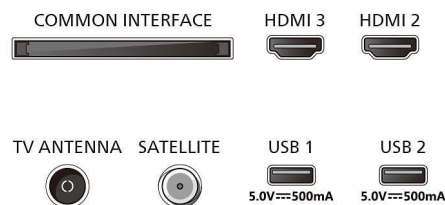

Zvuk

- Výstupní výkon (RMS): 20 W
- Konfigurace reproduktorů: 2x 10W reproduktory s plným rozsahem
- Kodek: Dolby Digital, Dolby Atmos, DTS:X
- Vylepšení zvuku: Dolby Bass Enhancement, Zřetelné dialogy, Zvuk A.I., Inteligentní ekvalizér, Dolby Volume Leveler, Noční režim

Možnosti připojení

- Počet připojení HDMI: 3
- Vlastnosti rozhraní HDMI: 4K, Zpětný audio kanál
- EasyLink (HDMI-CEC): Průchod signálu dálkového ovladače, Systémové ovládání audia, Pohotovostní režim systému, Přehrávání stisknutím jednoho tlačítka
- Počet portů USB: 2
- Bezdrátové připojení: Wi-Fi 802.11ac, 2x2, Dual band, Bluetooth 5.2
- HDCP 2.3: Ano na všech HDMI
- HDMI ARC: Ano, na HDMI1
- Funkce HDMI 2.1: eARC na HDMI 1, Podpora e-ARC / VRR / ALLM
- EasyLink 2.0: HDMI-CEC pro Philips TV/SB, Externí nastavení prostřednictvím uživatelského rozhraní televizoru

Podpora funkcí HDMI video

- Hry: ALLM, HDMI VRR
- HDR: HLG, HDR10, Kompatibilní s HDR10+

Energetická karta EU

- Spotřeba elektrické energie v režimu Vypnuto: není k dispozici
- Pohotovostní režim sítě: méně než 0,3 W
- Použitá technologie panelu: LED LCD

Příslušenství

- Dodávané příslušenství: Dálkový ovladač, 2x baterie AAA, Stojan na nábytek, Napájecí kabel, Stručný uživatelský návod, Brožura s právními a bezpečnostními informacemi

Design

- Barvy televizoru: Antracitově šedý rámeček
- Konstrukce stojanu: Černé nožičky

Connections

Side

Rear

Datum vydání 2024-02-19

Verze: 1.1.1

EAN: 87 18863 04098 0

© 2024 Koninklijke Philips N.V.
Všechna práva vyhrazena.

Údaje mohou být změněny bez předchozího varování.
Ochranné známky jsou majetkem Koninklijke Philips N.V. nebo jejich příslušných vlastníků.

www.philips.com

* Tento televizor obsahuje olovo jen v určitých částech nebo součástkách, kde nelze použít jinou technologii, v souladu se stávajícími osvobozujícími klauzulemi směrnice RoHS.

* Televizor podporuje příjem DVB vysílání „Free to air“. Někteří operátoři DVB nemusí být podporováni. Aktuální seznam naleznete v části Nejčastější dotazy na webových stránkách podpory společnosti Philips. Někteří operátoři vyžadují podmíněný přístup a předplacení. Další informace získáte od operátora.

* Dostupnost aplikací Smart TV se liší podle modelu televizoru a země. Podrobnosti naleznete na adrese: www.philips.com/smrttv.

* Aplikace Philips TV Remote a související funkce se liší podle modelu televizoru, operátora a země, stejně jako se liší podle modelu chytrého zařízení a operačního systému. Podrobnosti naleznete na adrese www.philips.com/TVRemoteapp.

* Elektronický programový průvodce (EPG) a skutečné možnosti jeho zobrazení (až na 8 dní) závisí na jednotlivých zemích a poskytovatelích služeb.

* Je vyžadováno předplacení služby Netflix. Podléhá podmínkám použití na adrese <https://www.netflix.com>

* Služba Amazon Prime není v některých jazycích a zemích k dispozici

* Amazon, Alexa a všechna související loga jsou ochranné známky společnosti Amazon.com, Inc. nebo jejich přidružených společností.

* Aplikace Amazon Alexa je dostupná ve vybraných jazycích a zemích.

* Tlačítko mediálních služeb na dálkovém ovladači se v jednotlivých zemích liší. Podrobnosti naleznete u skutečného výrobku.

* Služba Google Assistant je dostupná v různých jazycích a zemích podle konkrétních typů výrobku.