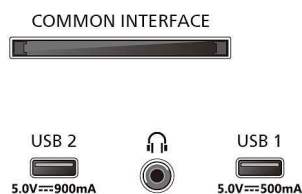

Tilslutningsmuligheder

- Antal HDMI-tilslutninger: 4
- HDMI-funktioner: 4K, Audio Return Channel
- EasyLink (HDMI-CEC): Fjernbetjenings-pass-through, System-lydkontrol, System-standby, Afspilning med ét tryk
- Antal USB-stik: 2
- Trådløs forbindelse: Wi-Fi 802,11 AC, 2x2, Dual band, Bluetooth 5.2
- HDCP 2.3: Ja, på alle HDMI
- HDMI ARC: Ja, på HDMI2
- HDMI 2.1-funktioner: eARC på HDMI 2, eARC/VRR/ALLM understøttes
- EasyLink 2.0: HDMI-CEC til Philips TV/SB, Ekstern indstilling via TV'ets brugergrænseflade

Understøttede HDMI-videofunktioner

- Spil: ALLM, HDMI VRR, AMD FreeSync Premium
- HDR: HLG, HDR10, HDR10+ kompatibel

EU-energikort

- Strømforbrug ved slukket tilstand: i/t
- Netværksbaseret standbytilstand: 2,0 W
- Anvendt panelteknologi: LED LCD

Strøm

- Lysnet: 220 - 240 VAC, 50/60 Hz
- Standby-strømforbrug: Mindre end 0,3 W
- Strømbesparende funktioner: Timer til auto-sluk, Slå billede fra (ved radio), Eco-tilstand, Lyssensor

Tilbehør

- Medfølgende tilbehør: Fjernbetjening, 2 x AAA batterier, Bordstand, Netledning, Lynhåndbog,

55PUS8949/12

Brochure med oplysninger om juridiske forhold og sikkerhed

Design

- Farver på TV: Antracitgrå ramme
- Standerdesign: Satinforkromet stander

Mål

- Afstand mellem 2 stander: 475 mm
- Kan monteres på en væg: 200 x 300 mm
- TV uden holder (B x H x D): 1230 x 720 x 81 mm
- TV med holder (B x H x D): 1230 x 784 x 287 mm

Connections

Side