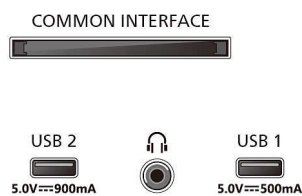

Understøttede HDMI-videofunktioner

- Spil: ALLM, HDMI VRR, AMD FreeSync Premium
- HDR: HLG, HDR10, HDR10+ kompatibel, Dolby Vision

EU-energikort

- EPREL-registreringsnumre: 1860379
- Energiklasse for SDR: G
- Strømkraft i tændt tilstand for SDR: 54 Kwh/1000 t.
- Energiklasse for HDR: G
- Strømkraft i tændt tilstand for HDR: 142 Kwh/1000 t.
- Strømforbrug ved slukket tilstand: i/t
- Netværksbaseret standbytilstand: 2,0 W
- Anvendt paneleteknologi: LED LCD

Strøm

- Lysnet: 220 - 240 VAC, 50/60 Hz

43PUS8949/12

- Standby-strømforbrug: Mindre end 0,3 W
- Strømbesparende funktioner: Timer til auto-sluk, Slå billedet fra (ved radio), Eco-tilstand, Lysensor

Tilbehør

- Medfølgende tilbehør: Fjernbetjening, 2 x AAA batterier, Bordstand, Netledning, Lynhåndbog, Brochure med oplysninger om juridiske forhold og sikkerhed

Design

- Farver på TV: Antracitgrå ramme
- Standerdesign: Satinforkromet stander

Mål

- Afstand mellem 2 stander: 375 mm
- Kan monteres på en væg: 100 x 200 mm
- TV uden holder (B x H x D): 963 x 567 x 77 mm
- TV med holder (B x H x D): 963 x 630 x 237 mm

Connections

Side