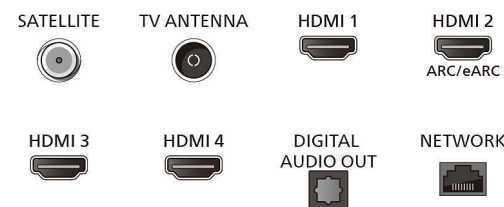

Bottom

Udgivelsesdato
2024-03-23

Version: 1.1.1

EAN: 87 18863 04168 0

© 2024 Koninklijke Philips N.V.
Alle rettigheder forbeholdes.

Specifikationerne kan ændres uden varsel. Varemærker tilhører Koninklijke Philips N.V. eller deres respektive ejere.

www.philips.com

* Dette fjernsyn indeholder kun bly i visse dele eller komponenter, hvor der ikke findes alternative teknologier, i overensstemmelse med de dispensationsbestemmelser, der findes under RoHS-direktivet.

* TV'et understøtter DVB-mottagelse af gratis kanaler. Bestemte DVB-udbydere understøttes muligvis ikke. Du kan se en opdateret liste i afsnittet Ofte stillede spørgsmål på Philips' support-websted. For nogle udbydere kræves der programkort eller abonnement. Kontakt din udbyder for at få flere oplysninger.

* Tilgængeligheden af Smart TV-appen varierer afhængigt af TV-model og land. Du kan finde flere oplysninger på: www.philips.com/smarttv.

* Philips TV Remote App og de tilknyttede funktioner varierer afhængigt af TV-model, operatør og land samt smart-enhedens model og operativsystem. Du kan finde flere oplysninger på: www.philips.com/TVRemoteapp.

* EPG og den faktiske tilgængelighed (op til 8 dage) afhænger af land og operatør.

* Netflix-abonnement er påkrævet. Underlagt vilkår på <https://www.netflix.com>

* Amazon Prime er tilgængelig på udvalgte sprog og i udvalgte lande.

* Amazon, Alexa og alle relaterede logoer er varemærker tilhørende Amazon.com, Inc. eller dets associerede selskaber. Amazon Alexa er tilgængelig på udvalgte sprog og i udvalgte lande.

* Knappen til over-the-top-medietjenester på fjernbetjeningen vil være forskellig fra land til land. Se det aktuelle produkt i emballagen.

* Google Assistant er tilgængelig på forskellige sprog og i forskellige lande afhængigt af produkttypen.