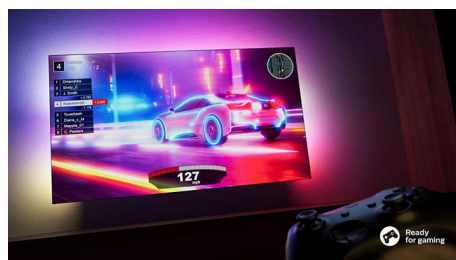

Vhodný ke hraní

Díky HDMI 2.0 s plynulou grafikou pro rychlé hraní si užijete také nejlepší zážitek s herní konzolí. Televizor se pyšní podporou technologie VRR a se zapnutím konzole se

automaticky aktivuje nastavení s nízkou latencí. Herní režim Ambilight ještě umocní váš zážitek.

Udržitelné materiály 8389

Pokud chcete soundbar umístit pod televizor, můžete podstavec televizoru zvednout do výšky 70 mm a například využít funkci Ambilight a její atmosférické osvětlení i ve chvílích, kdy se na televizor zrovna nedíváte. Dálkový ovladač televizoru je vyroben z recyklovaného plastu a obalový materiál z recyklovaného kartonu s certifikátem FSC, zatímco veškeré další materiály jsou vytištěny na recyklovaném papíře.

Hlasové ovládání AI.

Budete si moct vybrat z několika hlasových asistentů! Na dálkovém ovladači stiskněte tlačítko aplikace Alexa a pomocí hlasového vyhledávání můžete vyhledávat filmy a pořady, získat doporučení, ovládat kompatibilní chytrá domácí zařízení a další. Nebo můžete požádat Google Assistant*, aby ovládal televizor pomocí zařízení s podporou služby Google Assistant.