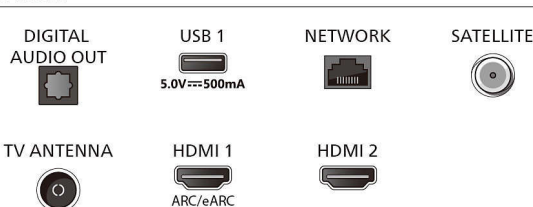

Bottom

Datum vydání 2024-02-06

Verze: 1.1.1

EAN: 87 18863 04153 6

© 2024 Koninklijke Philips N.V.
Všechna práva vyhrazena.

Údaje mohou být změněny bez předchozího varování.
Ochranné známky jsou majetkem Koninklijke Philips N.V. nebo jejich příslušných vlastníků.

www.philips.com

- Tento televizor obsahuje olovo jen v určitých částech nebo součástkách, kde nelze použít jinou technologii, v souladu se stávajícími osvozujícími klauzulemi směrnice RoHS.
- Televizor podporuje příjem DVB vysílání „Free to air“. Někteří operátoři DVB nemusí být podporováni. Aktuální seznam naleznete v části Nejčastější dotazy na webových stránkách podpory společnosti Philips. Někteří operátoři vyžadují podmíněný přístup a předplatné. Další informace získáte od operátora.
- Dostupnost aplikací Smart TV se liší podle modelu televizoru a země. Podrobnosti naleznete na adrese: www.philips.com/smrttv.
- Aplikace Philips TV Remote a související funkce se liší podle modelu televizoru, operátora a země, stejně jako se liší podle modelu chytrého zařízení a operačního systému. Podrobnosti naleznete na adrese www.philips.com/TVRemoteapp.
- Elektronický programový průvodce (EPG) a skutečné možnosti jeho zobrazení (až na 8 dní) závisí na jednotlivých zemích a poskytovatelích služeb.
- Je vyžadováno předplatné služby Netflix. Podléhá podmínkám použití na adrese <https://www.netflix.com>
- Služba Amazon Prime není v některých jazycích a zemích k dispozici.
- Amazon, Alexa a všechna související loga jsou ochranné známky společnosti Amazon.com, Inc. nebo jejich přidružených společností. Aplikace Amazon Alexa je dostupná ve vybraných jazycích a zemích.
- Tlačítka mediálních služeb na dálkovém ovladači se v jednotlivých zemích liší. Podrobnosti naleznete u skutečného výrobku.
- Služba Google Assistant je dostupná v různých jazycích a zemích podle konkrétních typů výrobku.
- Dostupnost a funkce služeb hlasového ovládání se liší podle jednotlivých zemí a jazyka.