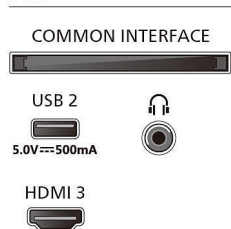

Podpora funkcí HDMI video

- Hry: ALLM, HDMI VRR
- HDR: HLG, HDR10, Kompatibilní s HDR10+

Energetická karta EU

- Registrační číslo EPREL: 1830155
- Energetická třída SDR: G
- Spotřeba energie v režimu zapnuto pro SDR: 84 kwh/1000 h
- Energetická třída HDR: G
- Spotřeba energie v režimu zapnuto pro HDR: 138 kwh/1000 h
- Spotřeba elektrické energie v režimu Vypnuto: není k dispozici

- Pohotovostní režim sítě: méně než 0,3 W
- Použitá technologie panelu: LED LCD

Napájení

- Funkce úspory energie: Automatický vypínač, Vypnutí obrazu (u rádia), Režim Eco, Světelný senzor

Příslušenství

- Dodávané příslušenství: Dálkový ovladač, 2x baterie AAA, Stojan na nábytek, Napájecí kabel, Stručný uživatelský návod, Brožura s právními a bezpečnostními informacemi

Design

- Barvy televizoru: Matně černý rámeček
- Konstrukce stojanu: Antracitové sedé nožičky

Rozměry

- Rozteč mezi nožičkami: 737 mm
- Kompatibilní s montáží na stěnu: 200 x 300 mm

Connections

Side