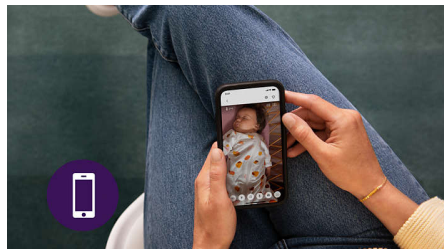

Babyenhed med Full HD

Hør tydeligt hvert eneste lille grin, kluk og hik. Babyenheden bruger et Full HD-kamera med nattesyn og digital zoom, der giver klare billeder af dit barns værelse dag og nat.

Beroligende natlampe

Giv dit barns værelse et beroligende skær med babyenhedens integrerede natlys. Tænd og sluk for den, eller juster dens glød fra forældreenheden og Baby Monitor+-appen.

Beroligende lyde

Vælg mellem 15 beroligende numre fra fuglesang i haven og nattens naturlige til vuggeviser, herunder Rock-A-Bye Baby. Og optag din egen sang, som du kan afspille efter behov. Hvad er bedre end lyden af en forælders stemme?

App'en Baby Monitor+

Se og hør din lille derhjemme og på farten med Philips Avent-app'en Baby Monitor+. Ved hjælp af Wi-Fi eller mobilt internet kan du overvåge og trøste fra et hvilket som helst sted.

Indfang hvert dyrebare øjeblik

Tag billeder af din baby, og indfang hvert dyrebare øjeblik af din lille med Baby Monitor+-appen.

Manuel kamerarotation

Kameravisningen kan justeres vandret og lodret, så du kan se forskellige børneværelset i forskellige vinkler.