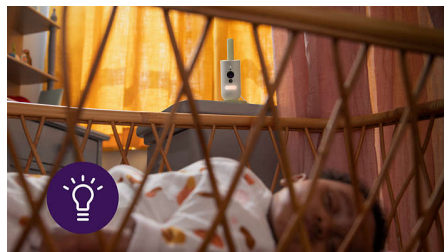

SCD643/26

Altid tæt på din baby

Pas godt på din baby, hjemme og ude

Hold sikkert øje med din baby, uanset hvor du er, med Philips Avent Connected Baby Camera. Vores HD-kamera, ægte svarfunktion og Secure Connect System holder dig forbundet med dit barn fra hvor som helst med Baby Monitor+-appen.

Vigtigste nyheder

Secure Connect-system

Vores helt eget Secure Connect-system bruger flere krypterede links fra babyenheden til app'en. For en beroligende robust og privat forbindelse.

Indbygget rumtermometer

Med advarsler om høj og lav temperatur hjælper det integrerede rumtermometer dig med at sørge for, at dit barn har det behageligt. Lige tilpas til en perfekt søvn.

Ægte talk back

Ikke flere walkie-talkier! Vores babyalarm bruger kun ægte talk back, så med et tryk på en knap kan du og din baby høre hinanden synge, berolige eller fnise uden afbrydelse.

Babyenhed med Full HD

Hør tydeligt hvert eneste lille grin, kluk og hik. Babyenheden bruger et Full HD-kamera med nattesyn og digital zoom, der giver klare billeder af dit barns værelse dag og nat.

Beroligende natlampe