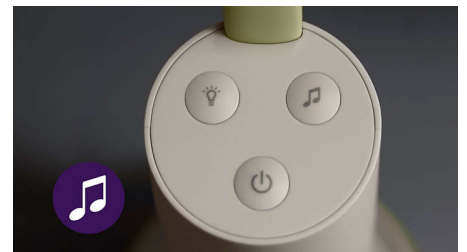

Vigtigste nyheder

Secure Connect-system

Vores helt eget Secure Connect-system bruger flere krypterede links fra babyenheden til app'en. For en beroligende robust og privat forbindelse.

Indbygget rumtermometer

Med advarsler om høj og lav temperatur hjælper det integrerede rumtermometer dig med at sørge for, at dit barn har det behageligt. Lige tilpas til en perfekt søvn.

Ægte talk back

Ikke flere walkie-talkier! Vores babyalarm bruger kun ægte talk back, så med et tryk på en knap kan du og din baby høre hinanden synge, berolige eller fnise uden afbrydelse.

Babyenhed med Full HD

Hør tydeligt hvert eneste lille grin, kluk og hik. Babyenheden bruger et Full HD-kamera med nattesyn og digital zoom, der giver klare billeder af dit barns værelse dag og nat.

Beroligende natlampe

Giv dit barns værelse et beroligende skær med babyenhedens integrerede natlys. Tænd og sluk for den, eller juster dens glød fra forældreenheden og Baby Monitor+-appen.

Beroligende lyde

Vælg mellem 15 beroligende numre fra fuglesang i haven og nattens naturlige til vuggeviser, herunder Rock-A-Bye Baby. Og optag din egen sang, som du kan afspille efter behov. Hvad er bedre end lyden af en forælders stemme?