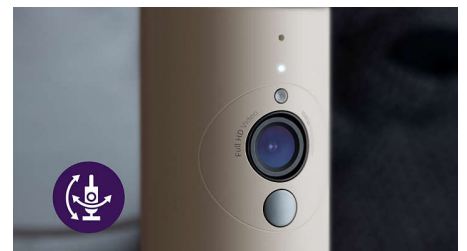

Babyenhed med Full HD

Hør tydeligt hvert eneste lille grin, kluk og hik. Babyenheden bruger et Full HD-kamera med nattesyn og digital zoom, der giver klare billeder af dit barns værelse dag og nat.

Beroligende natlampe

Giv dit barns værelse et beroligende skær med babyenhedens integrerede natlys. Tænd og sluk for den, eller juster dens glød fra forældreenheden og Baby Monitor+-appen.

Beroligende lyde

Vælg mellem 15 beroligende numre fra fuglesang i haven og nattens naturlige til vuggeviser, herunder Rock-A-Bye Baby. Og optag din egen sang, som du kan afspille efter behov. Hvad er bedre end lyden af en forælders stemme?

App'en Baby Monitor+

Se og hør din lille derhjemme og på farten med Philips Avent-app'en Baby Monitor+. Ved hjælp af Wi-Fi eller mobilt internet kan du overvåge og trøste fra et hvilket som helst sted.

Indfang hvert dyrebare øjeblik

Tag billeder af din baby, og indfang hvert dyrebare øjeblik af din lille med Baby Monitor+-appen.

Manuel kamerarotation

Kameravisningen kan justeres vandret og lodret, så du kan se forskellige børneværelset i forskellige vinkler.