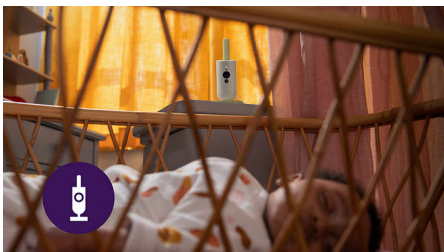

SCD643/26

Altid tæt på din baby

Pas godt på din baby, hjemme og ude

Hold sikkert øje med din baby, uanset hvor du er, med Philips Avent Connected Baby Camera. Vores HD-kamera, ægte svarfunktion og Secure Connect System holder dig forbundet med dit barn fra hvor som helst med Baby Monitor+-appen.

Vigtigste nyheder

Secure Connect-system

Vores helt eget Secure Connect-system bruger flere krypterede links fra babyenheden til app'en. For en beroligende robust og privat forbindelse.

Indbygget rumtermometer

Med advarsler om høj og lav temperatur hjælper det integrerede rumtermometer dig med at sørge for, at dit barn har det behageligt. Lige tilpas til en perfekt søvn.

Ægte talk back

Ikke flere walkie-talkier! Vores babyalarm bruger kun ægte talk back, så med et tryk på en knap kan du og din baby høre hinanden synge, berolige eller fnise uden afbrydelse.

Babyenhed med Full HD

Hør tydeligt hvert eneste lille grin, kluk og hik. Babyenheden bruger et Full HD-kamera med nattesyn og digital zoom, der giver klare billeder af dit barns værelse dag og nat.

Beroligende natlampe