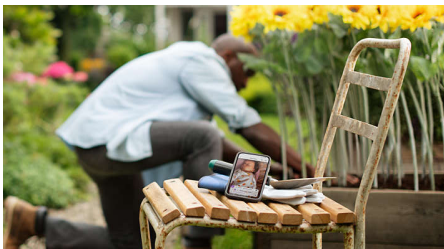

App'en Baby Monitor+

Se og hør din lille derhjemme og på farten med Philips Avent-app'en Baby Monitor+. Ved hjælp af Wi-Fi eller mobilt internet kan du overvåge og trøste fra et hvilket som helst sted.