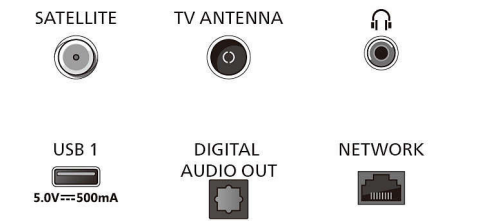

Tuner/příjem/vysílání

- Digitální příjem: DVB-T/T2/T2@HEVC/C/S/S2
- Průvodce televizními programy*: Průvodce EPG na 8 dnů
- Teletext: Teletext s pamětí 1 000 stránek

Connections

Side

Bottom

4K QD MiniLED Ambilight TV