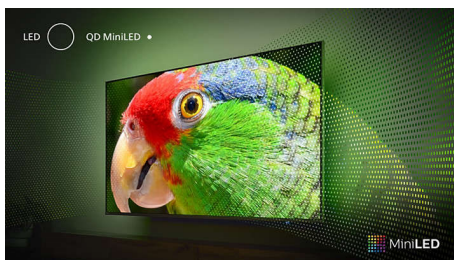

Technologie Quantum Dot Mini-LED

Výraznější barvy. Ostřejší bílá. Hlubší černá. Technologie Quantum Dot Mini-LED přináší modelu The Xtra jasný a detailní obraz s dokonale ostrým kontrastem. Uvidíte více barev než kdykoli předtím. Tento televizor Ambilight je navíc kompatibilní se všemi

hlavními formáty HDR, takže uvidíte více detailů i v tmavých a jasných oblastech.