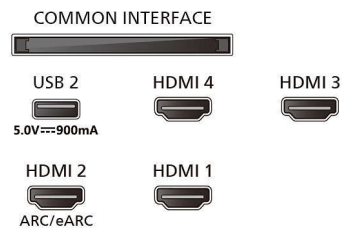

4K QD MiniLED Ambilight TV

215cm (85") Ambilight TV P5 Perfect Picture Engine, Chytrá platforma TITAN OS, Dolby Vision a Dolby Atmos

Specifikace

Ambilight

- Funkce Ambilight: Funkce přizpůsobení barvě stěn, Světelný režim Lounge, Hudba s funkcí Ambilight, AmbiSleep, Budík s efektem svítání, funguje s bezdrátovými reproduktory Philips Wireless Home Speakers, Animace FTI Ambilight
- Verze Ambilight: třístranný

Obraz/displej

- Úhlopříčka obrazovky (palce): 85 palců

- Úhlopříčka obrazovky (metrická): 215 cm
- Displej: 4K UHD MiniLED
- Rozlišení panelu: 3840 x 2160
- Nativní obnovovací frekvence: 144 Hz
- Systém obrazu: Engine P5 Perfect Picture

Rozlišení vstupu displeje:

- Rozlišení – obnovovací frekvence: 576p – 50 Hz, 640 x 480 – 60 Hz, 720p – 50 Hz, 60 Hz, 1920 x 1080p – 24/25/30/50/ 60/100/120/144 Hz, 2560 x

85PML9019/12

1440 – 60/120/144 Hz, 3840 x 2160p – 24/25/30/50/60/100/120/144 Hz

Tuner/příjem/vysílání

- Digitální příjem: DVB-T/T2/T2@HEVC/C/S/S2
- Průvodce televizními programy*: Průvodce EPG na 8 dnů
- Teletext: Teletext s pamětí 1 000 stránek

Connections

Side