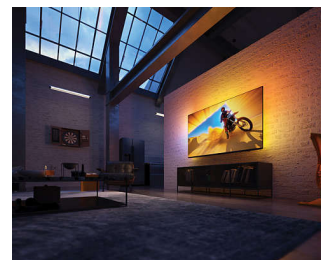

Udržitelné materiály

Kovový stojan propůjčuje modelu The Xtra elegantní vzhled a jeho funkci Ambilight navíc můžete využít jako náladové osvětlení i ve chvíli, kdy je obrazovka vypnutá. Dálkový ovladač televizoru je vyroben z recyklovaného plastu, v našem obalu se využívá recyklovaný karton s certifikací FSC a vložené letáky jsou vytištěné na recyklovaném papíru.