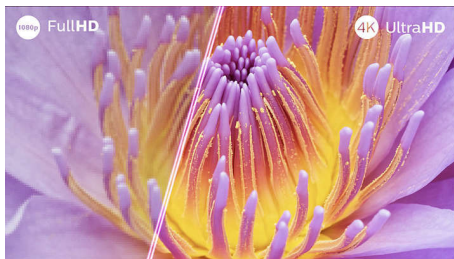

4K QD MiniLED Ambilight TV

215cm (85") Ambilight TV P5 Perfect Picture Engine, Chytrá platforma TITAN OS, Dolby Vision a Dolby Atmos

Přednosti

Televizor Ambilight

Televizory Ambilight jsou jediné televizory s integrovanými světly LED na zadní straně, které se mění podle toho, co sledujete, a zaplaví vás aureolou barevného světla. Vše se tím změní: televizor vám bude připadat větší a budete hlouběji vtaženi do svých oblíbených sportovních přenosů, filmů, hudby a her.