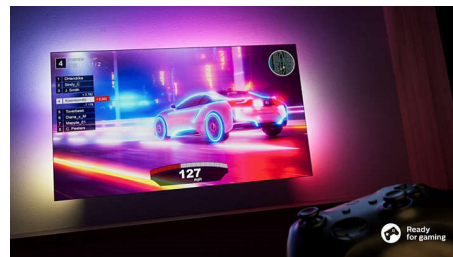

Vhodný ke hraní

Díky HDMI 2.0 s plynulou grafikou pro rychlé hraní si užijete také nejlepší zážitek s herní konzolí. Televizor se pyšní podporou technologie VRR a se zapnutím konzole se automaticky aktivuje nastavení s nízkou latencí. Herní režim Ambilight ještě umocní váš zážitek.

Udržitelné materiály

Tento televizor Ambilight se pyšní elegantním a nenápadným vzhledem a jeho funkci Ambilight navíc můžete využít jako náladové osvětlení i ve chvíli, kdy je obrazovka vypnutá. Dálkový ovladač televizoru je vyroben z recyklovaného plastu, v našem obalu se využívá recyklovaný karton s certifikací FSC a vložené letáky jsou vytištěné na recyklovaném papíru.

Skvělý design za výhodnou cenu

Tenký televizor s elegantním a atraktivním designem.