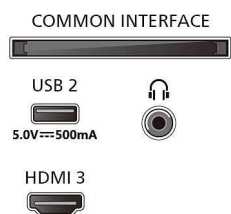

Možnosti připojení

- Počet připojení HDMI: 3
- Vlastnosti rozhraní HDMI: 4K, Zpětný audio kanál
- EasyLink (HDMI-CEC): Průchod signálu dálkového ovladače, Systémové ovládání audia, Pohotovostní režim systému, Přehrávání stisknutím jednoho tlačítka
- Počet portů USB: 2
- Bezdrátové připojení: Wi-Fi 802.11n, 2x2, jednopásmová
- HDCP 2.3: Ano na všech HDMI
- HDMI ARC: Ano, na HDMI1
- Funkce HDMI 2.1: eARC na HDMI 1, Podpora e-ARC / VRR / ALLM
- EasyLink 2.0: HDMI-CEC pro Philips TV/SB, Externí nastavení prostřednictvím uživatelského rozhraní televizoru

Podpora funkcí HDMI video

- Hry: ALLM, HDMI VRR
- HDR: HLG, HDR10, Kompatibilní s HDR10+

Energetická karta EU

- Spotřeba elektrické energie v režimu Vypnuto: není k dispozici
- Pohotovostní režim sítě: méně než 0,3 W
- Použitá technologie panelu: LED LCD

Příslušenství

- Dodávané příslušenství: Dálkový ovladač, 2x baterie AAA, Stojan na nábytek, Napájecí kabel, Stručný uživatelský návod, Brožura s právními a bezpečnostními informacemi

Connections

Side

Bottom