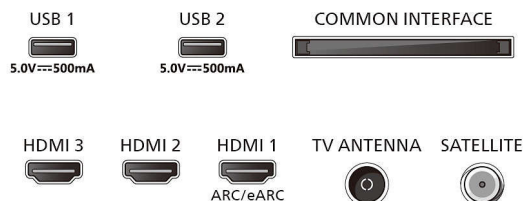

- Počet připojení HDMI: 3
- Vlastnosti rozhraní HDMI: 4K, Zpětný audio kanál
- EasyLink (HDMI-CEC): Průchod signálu dálkového ovladače, Systémové ovládání audia, Pohotovostní režim systému, Přehrávání stisknutím jednoho tlačítka
- Počet portů USB: 2
- Bezdrátové připojení: Wi-Fi 802.11n, 2x2, jednopásmová
- HDCP 2.3: Ano na všech HDMI
- HDMI ARC: Ano, na HDMI1
- Funkce HDMI 2.1: eARC na HDMI 1, Podpora e-ARC / VRR / ALLM
- EasyLink 2.0: HDMI-CEC pro Philips TV/SB, Externí nastavení prostřednictvím uživatelského rozhraní televizoru

Podpora funkcí HDMI video

- Hry: ALLM, HDMI VRR
- HDR: HLG, HDR10, Kompatibilní s HDR10+

Energetická karta EU

- Energetická třída SDR: E
- Energetická třída HDR: G
- Spotřeba elektrické energie v režimu Vypnuto: není k dispozici
- Pohotovostní režim sítě: 2,0 W
- Použitá technologie panelu: LED LCD

Napájení

- Napájení ze sítě: AC 220–240 V, 50/60 Hz
- Spotřeba energie v pohotovostním režimu: méně než 0,5W
- Funkce úspory energie: Automatický vypínač, Vypnutí obrazu (u rádia), Režim Eco, Světelný senzor

Příslušenství

- Dodávané příslušenství: Dálkový ovladač, 2x baterie AAA, Stojan na nábytek, Napájecí kabel, Stručný uživatelský návod, Brožura s právními a bezpečnostními informacemi

Design

- Barvy televizoru: Matně černý rámeček
- Konstrukce stojanu: Černé stojany

Rozměry

- Rozteč mezi nožičkami: 812 mm
- Kompatibilní s montáží na stěnu: 200 x 200 mm

Connections

Side

Rear

Datum vydání 2024-03-15

Verze: 2.2.2

EAN: 87 18863 04102 4

© 2024 Koninklijke Philips N.V.
Všechna práva vyhrazena.

Údaje mohou být změněny bez předchozího varování. Ochranné známky jsou majetkem Koninklijke Philips N.V. nebo jejich příslušných vlastníků.

www.philips.com

* Tento televizor obsahuje olovo jen v určitých částech nebo součástkách, kde nelze použít jinou technologii, v souladu se stávajícími osvobozujícími klauzulemi směrnice RoHS.

* Televizor podporuje příjem DVB vysílání „Free to air“. Někteří operátoři DVB nemusí být podporováni. Aktuální seznam naleznete v části Nejčastější dotazy na webových stránkách podpory společnosti Philips. Někteří operátoři vyžadují podmíněný přístup a předplatné. Další informace získáte od operátora.

* Dostupnost aplikací Smart TV se liší podle modelu televizoru a země. Podrobnosti naleznete na adrese: www.philips.com/smrttv.

* Aplikace Philips TV Remote a související funkce se liší podle modelu televizoru, operátora a země, stejně jako se liší podle modelu chytrého zařízení a operačního systému. Podrobnosti naleznete na adrese www.philips.com/TVRemoteapp.

* Elektronický programový průvodce (EPG) a skutečné možnosti jeho zobrazení (až na 8 dní) závisí na jednotlivých zemích a poskytovatelích služeb.

* Je vyžadováno předplatné služby Netflix. Podléhá podmínkám použití na adrese <https://www.netflix.com>

* Služba Amazon Prime není v některých jazycích a zemích k dispozici.

* Amazon, Alexa a všechna související loga jsou ochranné známky společnosti Amazon.com, Inc. nebo jejich přidružených společností. Aplikace Amazon Alexa je dostupná ve vybraných jazycích a zemích.

* Tlačítko mediálních služeb na dálkovém ovladači se v jednotlivých zemích liší. Podrobnosti naleznete u skutečného výrobku.

* Služba Google Assistant je dostupná v různých jazycích a zemích podle konkrétních typů výrobku.

* Dostupnost a funkce služeb hlasového ovládání se liší podle jednotlivých zemí a jazyka.