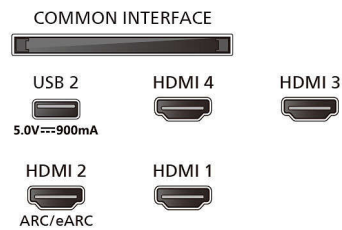

4K QD MiniLED Ambilight TV

139cm (55") Ambilight TV P5 Perfect Picture Engine, Chytrá platforma TITAN OS, Dolby Vision a Dolby Atmos

Specifikace

Ambilight

- Funkce Ambilight: Funkce přizpůsobení barvě stěn, Světelný režim Lounge, Hudba s funkcí Ambilight, AmbiSleep, Budík s efektem svítání, funguje s bezdrátovými reproduktory Philips Wireless Home Speakers, Animace FTI Ambilight
- Verze Ambilight: třístranný

Obraz/displej

- Úhlopříčka obrazovky (palce): 55 palců

- Úhlopříčka obrazovky (metrická): 139 cm
- Displej: 4K UHD MiniLED
- Rozlišení panelu: 3840 x 2160
- Nativní obnovovací frekvence: 120 Hz
- Systém obrazu: Engine P5 Perfect Picture

Rozlišení vstupu displeje:

- Rozlišení – obnovovací frekvence: 576p – 50 Hz, 640 x 480 – 60 Hz, 720p – 50 Hz, 60 Hz, 1920 x 1080p – 24/25/30/50/ 60/100/120/144 Hz, 2560 x

55PML9009/12

1440 – 60/120/144 Hz, 3840 x 2160p – 24/25/30/50/60/100/120/144 Hz

Tuner/příjem/vysílání

- Digitální příjem: DVB-T/T2/T2@HEVC/C/S/S2
- Průvodce televizními programy*: Průvodce EPG na 8 dnů
- Teletext: Teletext s pamětí 1 000 stránek

Connections

Side