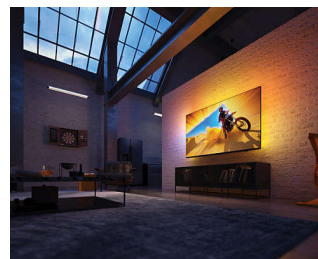

Udržitelné materiály

Kovový stojan propůjčuje modelu The Xtra elegantní vzhled a jeho funkci Ambilight navíc můžete využít jako náladové osvětlení i ve chvíli, kdy je obrazovka vypnutá. Dálkový ovladač televizoru je vyroben z recyklovaného plastu, v našem obalu se využívá recyklovaný karton s certifikací FSC a vložené letáky jsou vytištěné na recyklovaném papíru.