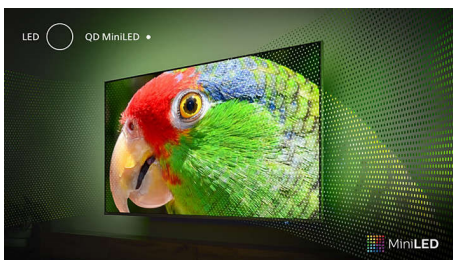

Technologie Quantum Dot Mini-LED

Výraznější barvy. Ostřejší bílá. Hlubší černá. Technologie Quantum Dot Mini-LED přináší

modelu The Xtra jasný a detailní obraz s dokonale ostrým kontrastem. Uvidíte více barev než kdykoli předtím. Tento televizor Ambilight je navíc kompatibilní se všemi hlavními formáty HDR, takže uvidíte více detailů i v tmavých a jasných oblastech.