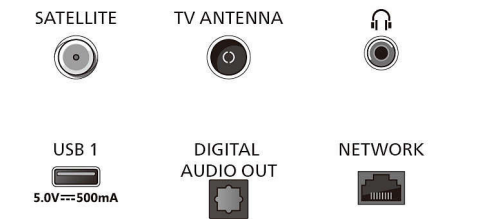

4K QD MiniLED Ambilight TV

139cm (55") Ambilight TV P5 Perfect Picture Engine, Chytrá platforma TITAN OS, Dolby Vision a Dolby Atmos

Specifikace

Ambilight

- Funkce Ambilight: Funkce přizpůsobení barvě stěn, Světelný režim Lounge, Hudba s funkcí Ambilight, AmbiSleep, Budík s efektem svítání, funguje s bezdrátovými reproduktory Philips Wireless Home Speakers, Animace FTI Ambilight
- Verze Ambilight: třístranný

Obraz/displej

- Úhlopříčka obrazovky (palce): 55 palců

- Úhlopříčka obrazovky (metrická): 139 cm
- Displej: 4K UHD MiniLED
- Rozlišení panelu: 3840 x 2160
- Nativní obnovovací frekvence: 120 Hz
- Systém obrazu: Engine P5 Perfect Picture

Rozlišení vstupu displeje:

- Rozlišení – obnovovací frekvence: 576p – 50 Hz, 640 x 480 – 60 Hz, 720p – 50 Hz, 60 Hz, 1920 x 1080p – 24/25/30/50/ 60/100/120/144 Hz, 2560 x

55PML9009/12

1440 – 60/120/144 Hz, 3840 x 2160p – 24/25/30/50/60/100/120/144 Hz

Tuner/příjem/vysílání

- Digitální příjem: DVB-T/T2/T2@HEVC/C/S/S2
- Průvodce televizními programy*: Průvodce EPG na 8 dnů
- Teletext: Teletext s pamětí 1 000 stránek

Connections

Side

Bottom