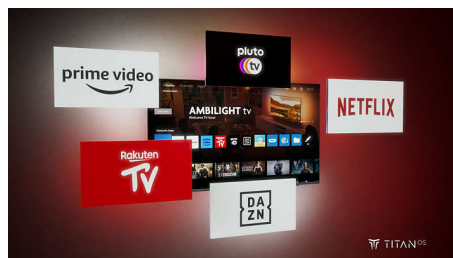

Chytrá platforma TITAN OS

Díky chytré televizní platformě TITAN OS rychle a snadno najdete to, co nejvíce milujete. Baví vás seriály? Ve sledování můžete pokračovat přímo z domovské obrazovky. Pokud hledáte něco nového, můžete procházet kategorie, jako jsou akční filmy nebo drama a zobrazit nabídky nejlepších streamovacích služeb – vše na jednom místě.