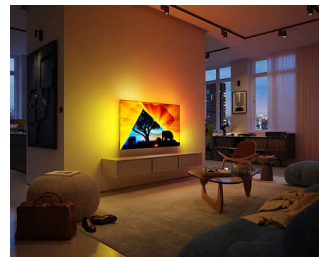

Udržitelné materiály

Tento televizor Ambilight se pyšní leštěnými kovovými nožičkami a jeho funkci Ambilight navíc můžete využít jako náladové osvětlení i ve chvíli, kdy je obrazovka vypnutá. Dálkový ovladač televizoru je vyroben z recyklovaného plastu, v našem obalu se využívá recyklovaný karton s certifikací FSC a vložené letáky jsou vtištěné na recyklovaném papíru.