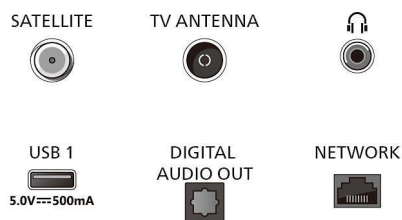

Connections

Side

Bottom

4K Ambilight TV

194cm (77") Ambilight TV P5 AI Perfect Picture Engine, Chytrá platforma TITAN OS, Dolby Vision a Dolby Atmos

Specifikace

77OLED759/12

- Alexa, RC s mikrofonom
- Požitek z chytré domácnosti: Funguje s Amazon Alexa, Funguje s Google Home, Kompatibilní se systémem Matter, Lze propojit se systémem Control4