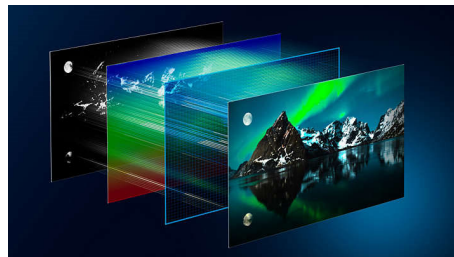

OLED Ambilight TV

Realistický obraz televizoru Ambilight OLED s rozlišením 4K (UHD) vypadá vždy neuvěřitelně, i když se na něj díváte z boku. Černá je vždy černá, ne šedá, a vy uvidíte každý detail, i když bude obraz tmavý nebo velmi jasný. Všechny hlavní formáty HDR jsou podporovány – každou scénu si budete moci užít naplno.