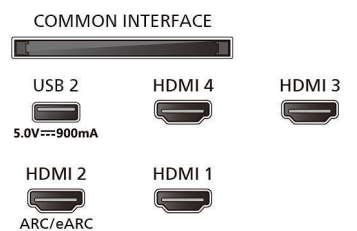

Obraz/displej

- Úhlopříčka obrazovky (metrická): 194 cm

- Displej: 4K Ultra HD OLED
- Rozlišení panelu: 3840 x 2160
- Systém obrazu: P5 AI Perfect Picture Engine
- Úhlopříčka obrazovky (palce): 77

Rozlišení vstupu displeje:

- Rozlišení – obnovovací frekvence: 576p – 50 Hz, 640 x 480 – 60 Hz, 1920 x 1080p – 24/25/30/50/60/100/120 Hz, 2560 x 1440 – 60/120 Hz, 3840 x 2160p – 24/25/30/50/60/100/120 Hz

77OLED759/12

Tuner/příjem/vysílání

Connections

Side

Bottom

4K Ambilight TV

194cm (77") Ambilight TV P5 AI Perfect Picture Engine, Chytrá platforma TITAN OS, Dolby Vision a Dolby Atmos

Specifikace

77OLED759/12

- Alexa, RC s mikrofonom
- Požitek z chytré domácnosti: Funguje s Amazon Alexa, Funguje s Google Home, Kompatibilní se systémem Matter, Lze propojit se systémem Control4