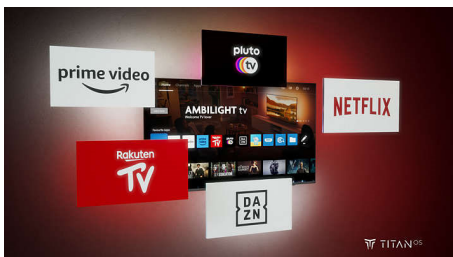

Chytrá platforma TITAN OS

Díky chytré televizní platformě TITAN OS rychle a snadno najdete to, co nejvíce milujete.

Baví vás seriály? Ve sledování můžete pokračovat přímo z domovské obrazovky. Pokud hledáte něco nového, můžete procházet kategorie, jako jsou akční filmy nebo drama a zobrazit nabídky nejlepších streamovacích služeb – vše na jednom místě.