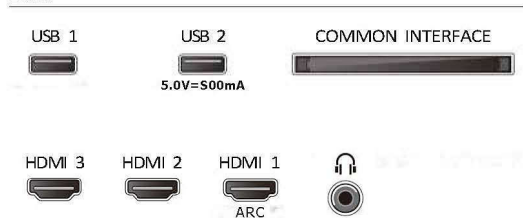

Design

- Farbe des Fernsehers: Mattschwarzer Rahmen
- Design des Standfußes: Schwarze Standfüße

Abmessungen

- Gerätebreite: 892 mm
- Gerätehöhe: 518 mm
- Gerätetiefe: 87 mm
- Produktgewicht: 5,4 kg
- Gerätebreite (inkl. Fuß): 892 mm
- Gerätehöhe (inkl. Fuß): 564 mm
- Gerätetiefe (inkl. Fuß): 226 mm
- Produktgewicht (inkl. Standfuß): 5,5 kg
- Verpackungsbreite: 985 mm
- Verpackungshöhe: 620 mm
- Verpackungstiefe: 142 mm
- Gewicht (inkl. Verpackung): 7,8 kg
- Maße der Wandhalterung: 200 x 200 mm

Connections

Side

Bottom

Ausstellungsdatum
2024-05-09

Version: 2.2.1

EAN: 87 18863 04100 0

© 2024 Koninklijke Philips N.V.
Alle Rechte vorbehalten.

Technische Daten können ohne vorherige Ankündigung geändert werden. Die Marken sind Eigentum von Koninklijke Philips N.V. oder der jeweiligen Firmen.