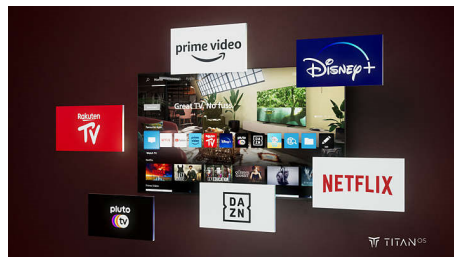

Chytrá platforma TITAN OS

Díky chytré televizní platformě TITAN OS rychle a snadno najdete to, co nejvíce milujete. Baví vás seriály? Ve sledování můžete pokračovat přímo z domovské obrazovky. Pokud hledáte něco nového, můžete procházet kategorie, jako jsou akční filmy nebo drama a zobrazit nabídky nejlepších streamovacích služeb – vše na jednom místě.

Dolby Atmos

Dolby Atmos vás vtáhne do děje tím, že zvukové efekty umístí do prostoru kolem vás a nad vámi. Ať už jde o zvuky vesmírné lodě letící nad hlavou nebo kroky plížící se k vám zezadu, budete mít pocit, že jste přímo ve středu dění.

Vhodný ke hraní

Díky HDMI 2.0 s plynulou grafikou pro rychlé hraní si užijete také nejlepší zážitek s herní konzolí. Televizor se pyšní podporou technologie VRR a se zapnutím konzole se automaticky aktivuje nastavení s nízkou latencí.