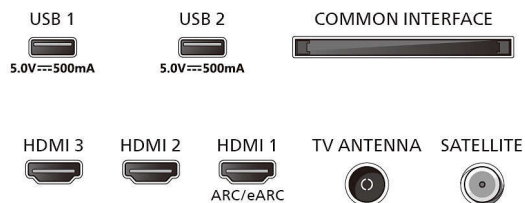

Možnosti připojení

- Počet připojení HDMI: 3
- Vlastnosti rozhraní HDMI: 4K, Zpětný audio kanál
- EasyLink (HDMI-CEC): Průchod signálu dálkového ovladače, Systémové ovládání audia, Pohotovostní režim systému, Přehrávání stisknutím jednoho tlačítka
- Počet portů USB: 2
- Bezdrátové připojení: Wi-Fi 802.11n, 2x2, jednopásmová
- HDCP 2.3: Ano na všech HDMI
- HDMI ARC: Ano, na HDMI1
- Funkce HDMI 2.1: eARC na HDMI 1, Podpora e-ARC / VRR / ALLM
- EasyLink 2.0: HDMI-CEC pro Philips TV/SB, Externí nastavení prostřednictvím uživatelského rozhraní televizoru

Podpora funkcí HDMI video

- Hry: ALLM, HDMI VRR
- HDR: HLG, HDR10, Kompatibilní s HDR10+

Energetická karta EU

- Energetická třída SDR: F
- Energetická třída HDR: G
- Spotřeba elektrické energie v režimu Vypnuto: není k dispozici
- Pohotovostní režim sítě: méně než 0,3 W
- Použitá technologie panelu: LED LCD

Příslušenství

- Dodávané příslušenství: Dálkový ovladač, 2x baterie AAA, Stojan na nábytek, Napájecí kabel, Stručný uživatelský návod, Brožura s právními a bezpečnostními informacemi

Design

- Barvy televizoru: Antracitově šedý rámeček
- Konstrukce stojanu: Černé nožičky

Rozměry

- Rozteč mezi nožičkami: 807 mm

- Kompatibilní s montáží na stěnu: 200 x 300 mm

Connections

Side

Rear

Datum vydání 2024-03-23

Verze: 1.1.1

EAN: 87 18863 04096 6

© 2024 Koninklijke Philips N.V.
Všechna práva vyhrazena.

Údaje mohou být změněny bez předchozího varování.
Ochranné známky jsou majetkem Koninklijke Philips N.V. nebo jejich příslušných vlastníků.

www.philips.com

* Tento televizor obsahuje olovo jen v určitých částech nebo součástkách, kde nelze použít jinou technologii, v souladu se stávajícími osvobozujícími klauzulemi směrnice RoHS.

* Televizor podporuje příjem DVB vysílání „Free to air“. Někteří operátoři DVB nemusí být podporováni. Aktuální seznam naleznete v části Nejčastější dotazy na webových stránkách podpory společnosti Philips. Někteří operátoři vyžadují podmíněný přístup a předplacení. Další informace získáte od operátora.

* Dostupnost aplikací Smart TV se liší podle modelu televizoru a země. Podrobnosti naleznete na adrese: www.philips.com/smrttv.

* Aplikace Philips TV Remote a související funkce se liší podle modelu televizoru, operátora a země, stejně jako se liší podle modelu chytrého zařízení a operačního systému. Podrobnosti naleznete na adrese www.philips.com/TVRemoteapp.

* Elektronický programový průvodce (EPG) a skutečné možnosti jeho zobrazení (až na 8 dní) závisí na jednotlivých zemích a poskytovatelích služeb.

* Je vyžadováno předplacení služby Netflix. Podléhá podmínkám použití na adrese <https://www.netflix.com>

* Služba Amazon Prime není v některých jazycích a zemích k dispozici.

* Amazon, Alexa a všechna související loga jsou ochranné známky společnosti Amazon.com, Inc. nebo jejich přidružených společností.

* Aplikace Amazon Alexa je dostupná ve vybraných jazycích a zemích.

* Tlačítko mediálních služeb na dálkovém ovladači se v jednotlivých zemích liší. Podrobnosti naleznete u skutečného výrobku.

* Služba Google Assistant je dostupná v různých jazycích a zemích podle konkrétních typů výrobku.