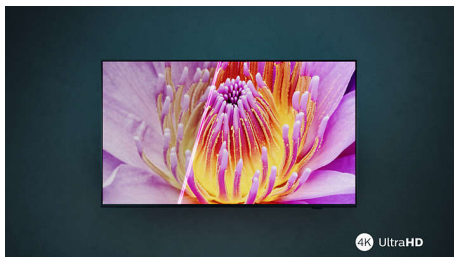

4K TV

139cm (55") Ambilight TV Pixel Precise Ultra HD, Chytrá platforma Titan OS, Zvuk Dolby Atmos

55PUS7609/12

Přednosti

Opravdu ostrý obraz

Do všeho, co budete sledovat na LED televizoru 4K (UHD), se zamilujete. Technologie Philips Pixel Precise Ultra HD optimalizuje kvalitu obrazu tak, abyste si vychutnali mimořádně ostrý obraz, plné barvy a plynulé pohyby. Užijte si při každém sledování ten nejlepší zážitek.