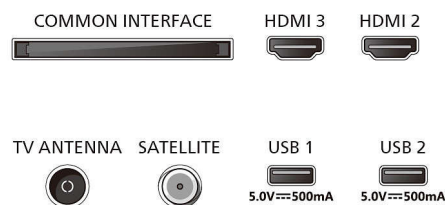

Unterstützte HDMI-Videofunktionen

- Spiele: ALLM, HDMI VRR
- HDR: HLG, HDR10, HDR10+ kompatibel

EU-Energiekarte

- EPREL-Registrierungsnummern: 1934419
- Energieklasse für SDR: F
- Leistungsbedarf im eingeschalteten Modus für SDR: 102 kWh/1.000 h
- Energieklasse für HDR: G
- Leistungsbedarf im eingeschalteten Modus für HDR: 160 kWh/1.000 h
- Stromverbrauch (ausgeschaltet): (fehlt)
- Vernetzter Standby-Modus: weniger als 0,3 W
- Verwendete Panel-Technologie: LED LCD

Zubehör

- Mitgeliefertes Zubehör: Fernbedienung, 2 AAA-

- Batterien, Standfuß, Netzkabel, Schnellstartanleitung, Broschüre zu rechtlichen und Sicherheitsinformationen

Design

- Farbe des Fernsehers: Anthrazitfarbener Rahmen
- Design des Standfußes: Schwarze Stäbe

Abmessungen

- Abstand zwischen 2 Stäben: 757 mm
- Kompatible Wandhalterung: 300 x 300 mm
- Fernseher ohne Standfuß (W x H x D): 1446 x 834 x 92 mm
- Fernseher mit Standfuß (W x H x D): 1446 x 864 x 304 mm
- Verpackungskarton (B x H x T): 1600 x 995 x 170 mm
- Gewicht des Fernsehers ohne Standfuß: 14,7 kg
- Gewicht des Fernsehers mit Standfuß: 15,2 kg
- Gewicht (inkl. Verpackung): 20,7 kg

Connections

Side

Rear

Ausstellungsdatum
2024-05-09

Version: 2.2.1

EAN: 87 18863 04097 3

© 2024 Koninklijke Philips N.V.
Alle Rechte vorbehalten.

Technische Daten können ohne vorherige Ankündigung geändert werden. Die Marken sind Eigentum von Koninklijke Philips N.V. oder der jeweiligen Firmen.

www.philips.com

* Einige Komponenten dieses Fernsehers, bei denen technologisch keine Alternative besteht, enthalten Blei. Dies entspricht der geltenden Ausnahmeregelung der RoHS-Richtlinie.
* Der Fernseher unterstützt DVB-Empfang für Free-to-Air-Übertragungen. Bestimmte DVB-Betreiber werden möglicherweise nicht unterstützt. Eine aktuelle Liste dieser Betreiber finden Sie in den „Häufig gestellten Fragen“ auf der Philips Support-Website. Bei einigen Betreibern sind Conditional Access und ein Abonnement erforderlich. Weitere Informationen erhalten Sie von Ihrem Betreiber.
* Das Angebot für Smart TV-Apps variiert je nach Modell und Land. Weitere Informationen finden Sie unter www.philips.com/smarttv.
* Die Philips TV Remote App und ihre Funktionen können je nach Fernsehermodell, Anbieter und Land sowie je nach mobilem Gerät und Betriebssystem abweichen. Weitere Informationen finden Sie unter www.philips.com/TVRemoteapp.
* EPG und der darin angezeigte Sendezeitraum (bis zu 8 Tage) ist vom Land und Anbieter abhängig.
* Netflix-Abonnement erforderlich. Unterliegt den Bedingungen auf <https://www.netflix.com>
* Amazon Prime ist in ausgewählten Sprachen und Ländern verfügbar.
* Amazon, Alexa und alle zugehörigen Logos sind Marken oder eingetragene Marken von Amazon.com, Inc. oder seinen Tochterunternehmen. Amazon Alexa ist in ausgewählten Sprachen und Ländern verfügbar.
* Die Over-the-Top-Taste für Mediendienste auf der Fernbedienung ist je nach Land unterschiedlich. Beachten Sie das Produkt, das im Lieferumfang enthalten ist.
* Google Assistant ist je nach Produkttyp in verschiedenen Sprachen und Ländern verfügbar.
* Verfügbarkeit und Funktionalität von Sprachsteuerungsdiensten variieren je nach Land und Sprache.