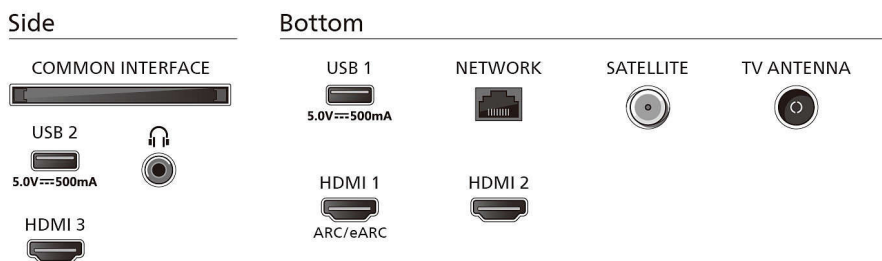

Multimedieprogrammer

- Formater for videoafspilning: AVI, HEVC, H264/ MPEG-4 AVC, MPEG-1, MPEG-2, MPEG-4, VP9,

HEVC/H.265, AV1

- Formater for musikafspilning: MP3, WAV, AAC, FLAC
- Understøttede undertekstformater: .SRT, .SML, .SSA, .SUB, .ASS, .TXT
- Formater for billedvisning: JPEG, GIF, PNG, BMP, HEIF

Lyd

- Udgangseffekt (RMS): 20 W
- Højtalerkonfiguration: 2 x 10 W bredspektrede højtalere
- Codec: Dolby Digital, Dolby Atmos, DTS:X
- Lydforbedring: Dolby-basforstærkning, Tydelig dialog, A.I. Sound, A.I. EQ, Dolby-lydstyrkeregulering, Night-indstilling, Tilpasning af lyd

Tilslutningsmuligheder

- Antal HDMI-tilslutninger: 3
- HDMI-funktioner: 4K, Audio Return Channel
- EasyLink (HDMI-CEC): Fjernbetjenings-pass-through, System-lydkontrol, System-standby, Afspilning med ét tryk
- Antal USB-stik: 2
- Trådløs forbindelse: Wi-Fi 802.11n, 2x2, Single band
- HDCP 2.3: Ja, på alle HDMI
- HDMI ARC: Ja, på HDMI1
- HDMI 2.1-funktioner: eARC på HDMI 1, eARC/VRR/ALLM understøttes
- EasyLink 2.0: HDMI-CEC til Philips TV/SB, Ekstern indstilling via TV'ets brugergrænseflade

Understøttede HDMI-videofunktioner

- Spil: ALLM, HDMI VRR
- HDR: HLG, HDR10, HDR10+ kompatibel

EU-energikort

- Strømförbrug ved slukket tilstand: i/t
- Netværksbaseret standbytilstand: mindre end 0,3 W
- Anvendt panelteknologi: LED LCD

AMBILIGHT tv

Connections

Udgivelsesdato
2024-05-10

Version: 1.1.1

EAN: 87 18863 04120 8

© 2024 Koninklijke Philips N.V.
Alle rettigheder forbeholdes.

Specifikationerne kan ændres uden varsel. Varemærker tilhører Koninklijke Philips N.V. eller deres respektive ejere.

www.philips.com

- Dette fjernsyn indeholder kun bly i visse dele eller komponenter, hvor der ikke findes alternative teknologier, i overensstemmelse med de dispensationsbestemmelser, der findes under RoHS-direktivet.
- TV'et understøtter DVB-modtagelse af gratis kanaler. Bestemte DVB-udbydere understøttes muligvis ikke. Du kan se en opdateret liste i afsnittet Ofte stillede spørgsmål på Philips' support-websted. For nogle udbydere kræves der programkort eller abonnement. Kontakt din udbyder for at få flere oplysninger.
- Tilgængeligheden af Smart TV-appen varierer afhængigt af TV-model og land. Du kan finde flere oplysninger på: www.philips.com/smarttv
- Philips TV Remote App og de tilknyttede funktioner varierer afhængigt af TV-model, operatør og land samt smart-enhedsmodel og operativsystem. Du kan finde flere oplysninger på: www.philips.com/TVRemoteapp
- EPG og den faktiske tilgængelighed (op til 8 dage) afhænger af land og operatør.
- Netflix-abonnement er påkrævet. Underlagt vilkår på <https://www.netflix.com>
- Amazon Prime er tilgængelig på udvalgte sprog og i udvalgte lande.
- Amazon, Alexa og alle relaterede logoer er varemærker tilhørende Amazon.com, Inc. eller dets associerede selskaber. Amazon Alexa er tilgængelig på udvalgte sprog og i udvalgte lande.
- Knappen til over-the-top-medietjenester på fjernbetjeningen vil være forskellig fra land til land. Se det aktuelle produkt i emballagen.
- Google Assistant er tilgængelig på forskellige sprog og i forskellige lande afhængigt af produkttyper.