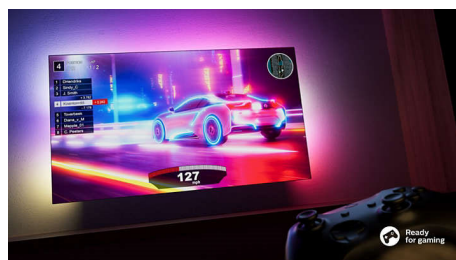

Vhodný ke hraní

Díky HDMI 2.0 s plynulou grafikou pro rychlé hraní si užijete také nejlepší zážitek s herní konzolí. Televizor se pyšní podporou technologie VRR a se zapnutím konzole se

automaticky aktivuje nastavení s nízkou latencí. Herní režim Ambilight ještě umocní váš zážitek.

Udržitelné materiály

Tenký stojan tohoto Ambilight TV je dostatečně vysoký, aby se pod TV vešel soundbar. Funkci Ambilight můžete využít jako náladové osvětlení i v době, kdy právě nesledujete televizi. Dálkový ovladač televizoru využívá recyklované plasty, v našem obalu se využívá recyklovaný karton s certifikací FSC a vložené letáky jsou vytisknuty na recyklovaném papíru.

Hlasové ovládání AI.

Budete si moct vybrat z několika hlasových asistentů! Na dálkovém ovladači stisknete tlačítko aplikace Alexa a pomocí hlasového vyhledávání můžete vyhledávat filmy a pořady, získat doporučení, ovládat kompatibilní chytrá domácí zařízení a další. Nebo můžete ovládat televizor prostřednictvím chytrých reproduktorů Google.