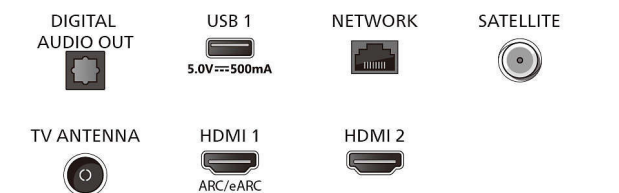

Smart TV

- Aplikace SmartTV*: Netflix, HBO, YouTube,

Connections

Side

Bottom

Specifikace

- Amazon Prime Video, Kanál TITAN, NFT aplikace*, Ovládací aplikace STB
- OS: TITAN OS
- Kapacita paměti (Flash)*: 8 GB