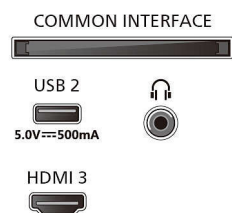

Specifikace

Ambilight

- Funkce Ambilight: Funkce přizpůsobení barvě stěn, Světelný režim Lounge, Hudba s funkcí Ambilight, AmbiSleep, Budík s efektem svítání, Animace FTI Ambilight
- Verze Ambilight: třístranný

Obraz/displej

- Úhlopříčka obrazovky (palce): 43 palců
- Úhlopříčka obrazovky (metrická): 108 cm

- Displej: 4K Ultra HD LED
- Rozlišení panelu: 3840 x 2160
- Systém obrazu: Pixel Precise Ultra HD

Rozlišení vstupu displeje:

- Rozlišení – obnovovací frekvence: 640 x 480 – 60 Hz, 576p – 50 Hz, 720p – 50 Hz, 60 Hz, 1920 x 1080p – 24/25/30/50/ 60 Hz, 2560 x 1440 – 60 Hz, 3840 x 2160p – 24/25/30/50/60 Hz

Tuner/příjem/vysílání

- Digitální příjem: DVB-T/T2/T2@HEVC/C/S/S2
- Průvodce televizními programy*: Průvodce EPG na 8 dnů
- Indikace úrovně signálu
- Teletext: Teletext s pamětí 1 000 stránek
- Podpora HEVC

Smart TV

- Aplikace SmartTV*: Netflix, HBO, YouTube,

Connections

Side