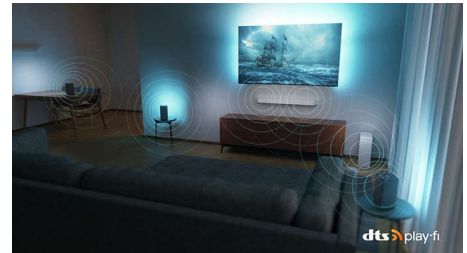

Kompatibilní s technologií DTS Play-Fi

Získáte skvělý a čistý zvuk televizoru rovnou z krabice. Pokud chcete ještě více, bezdrátový domácí systém Philips s DTS Play-Fi vám umožní připojit kompatibilní soundbary a bezdrátové reproduktory po celém domě během několika sekund. Můžete si dokonce vytvořit systém prostorového zvuku pro domácí kino, kde váš televizor poslouží jako středový reproduktor.