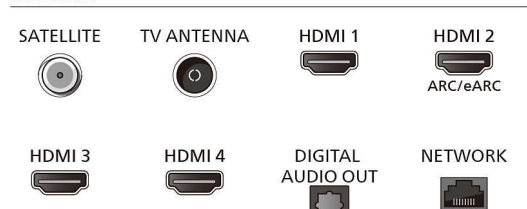

Bottom

- Tento televizor obsahuje olovo jen v určitých částech nebo součástkách, kde nelze použít jinou technologii, v souladu se stávajícími osvobozujícími klauzulemi směrnice RoHS.
- Televizor podporuje příjem DVB vysílání „Free to air“. Někteří operátoři DVB nemusí být podporováni. Aktuální seznam naleznete v části Nejčastější dotazy na webových stránkách podpory společnosti Philips. Někteří operátoři vyžadují podmíněný přístup a předplatné. Další informace získáte od operátora.
- Dostupnost aplikací Smart TV se liší podle modelu televizoru a země. Podrobnosti naleznete na adrese: www.philips.com/smarttv.
- Aplikace Philips TV Remote a související funkce se liší podle modelu televizoru, operátora a země, stejně jako se liší podle modelu chytrého zařízení a operačního systému. Podrobnosti naleznete na adrese www.philips.com/TVRemoteapp.
- Elektronický programový průvodce (EPG) a skutečné možnosti jeho zobrazení (až na 8 dní) závisí na jednotlivých zemích a poskytovatelích služeb.
- Je vyžadováno předplatné služby Netflix. Podléhá podmínkám použití na adrese <https://www.netflix.com>
- Služba Amazon Prime není v některých jazycích a zemích k dispozici.
- Amazon, Alexa a všechna související loga jsou ochranné známky společnosti Amazon.com, Inc. nebo jejich přidružených společností. Aplikace Amazon Alexa je dostupná ve vybraných jazycích a zemích.
- Tlačítko mediálních služeb na dálkovém ovladači se v jednotlivých zemích liší. Podrobnosti naleznete u skutečného výrobku.
- Služba Google Assistant je dostupná v různých jazycích a zemích podle konkrétních typů výrobku.
- Dostupnost a funkce služeb hlasového ovládání se liší podle jednotlivých zemí a jazyka. Nejnovější informace získáte od naší zákaznické podpory.

Datum vydání 2024-02-07

Verze: 1.1.1

EAN: 87 18863 04168 0

© 2024 Koninklijke Philips N.V.
Všechna práva vyhrazena.

Údaje mohou být změněny bez předchozího varování.
Ochranné známky jsou majetkem Koninklijke Philips N.V. nebo jejich příslušných vlastníků.

www.philips.com