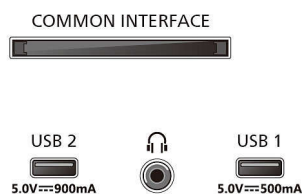

Understøttede HDMI-videofunktioner

- Spil: ALLM, HDMI VRR, AMD FreeSync Premium
- HDR: HLG, HDR10, HDR10+ kompatibel, Dolby Vision

EU-energikort

- EPREL-registreringsnumre: 1860379
- Energiklasse for SDR: G
- Strømkraft i tændt tilstand for SDR: 54 Kwh/1000 t.
- Energiklasse for HDR: G
- Strømkraft i tændt tilstand for HDR: 142 Kwh/1000 t.
- Strømforbrug ved slukket tilstand: i/t
- Netværksbaseret standbytilstand: 2,0 W
- Anvendt paneleteknologi: LED LCD

Strøm

- Lysnet: 220 - 240 VAC, 50/60 Hz

43PUS8959/12

- Standby-strømforbrug: Mindre end 0,3 W
- Strømbesparende funktioner: Timer til auto-sluk, Slå billedet fra (ved radio), Eco-tilstand, Lysensor

Tilbehør

- Medfølgende tilbehør: Fjernbetjening, 2 x AAA batterier, Bordstand, Netledning, Lynhåndbog, Brochure med oplysninger om juridiske forhold og sikkerhed

Design

- Farver på TV: Antracitgrå ramme
- Standerdesign: Satinforkromet stander

Mål

- Afstand mellem 2 stander: 375 mm
- Kan monteres på en væg: 100 x 200 mm
- TV uden holder (B x H x D): 963 x 567 x 77 mm
- TV med holder (B x H x D): 963 x 630 x 237 mm

Connections

Side