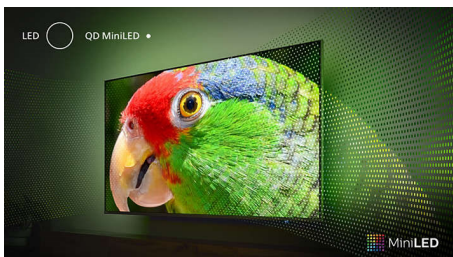

Quantum Dot Mini-LED

Tydligere farver. Skarpere hvid. Dybere sort. Xtras Quantum Dot Mini-LED-teknologi giver

dig et klart, detaljeret billede med knivskarp kontrast. Du vil se flere farver end nogensinde før, og dette Ambilight TV er kompatibelt med alle større HDR-formater, så du også får flere detaljer i mørke og lyse områder.