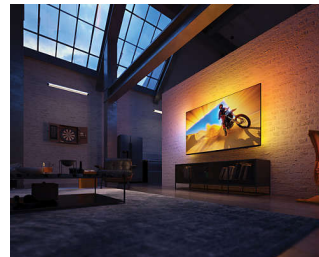

Bæredygtige materialer

The Xtras metalstander er slank, og du kan bruge Ambilight til øjeblikkelig stemningsbelysning, når skærmen er slukket. TV-fjernbetjeningen indeholder genbrugsplast, vores emballage bruger FSC-certificeret genbrugspapir, og indstikkene er trykt på genbrugspapir.

AMBILIGHT tv

Perfect Picture Engine

MiniLED

TITAN OS

Dolby Vision Atmos

AMD FreeSync Premium

amazon alexa built-in

dts play-fi