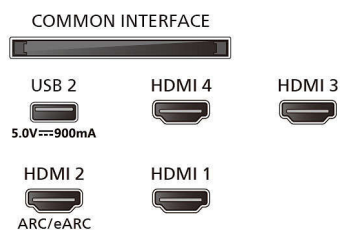

Connections

Side

Bottom

Udgivelsesdato
2024-04-08

Version: 3.3.1

EAN: 87 18863 04177 2

© 2024 Koninklijke Philips N.V.
Alle rettigheder forbeholdes.

Specifikationerne kan ændres uden varsel. Varemærker tilhører Koninklijke Philips N.V. eller deres respektive ejere.