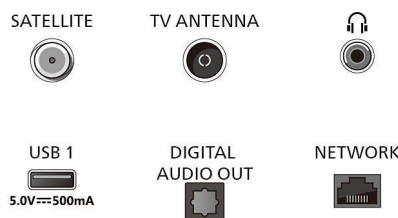

Connections

Side

Bottom

Udgivelsesdato
2024-04-08

Version: 3.3.1

EAN: 87 18863 04177 2

© 2024 Koninklijke Philips N.V.
Alle rettigheder forbeholdes.

Specifikationerne kan ændres uden varsel. Varemærker tilhører Koninklijke Philips N.V. eller deres respektive ejere.