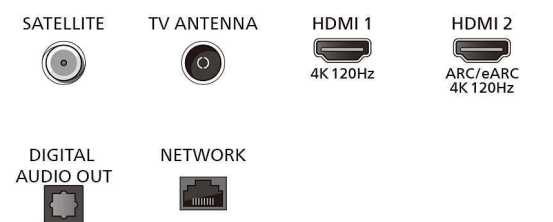

4K Ambilight TV

139 cm (55") AMBILIGHT TV P5 AI Perfect Picture Engine, Google TV™, Dolby Vision og Dolby Atmos

55OLED809/12

Specifikationer

Ambilight

- Ambilight-funktioner: Tilpasning til vægfarve, Lounge-lys-tilstand, Spil-tilstand, Ambilight-musik, Sunrise Alarm, AmbiSleep, Ambilight FTI-animation, fungerer med Philips Wireless Home-højtalere
- Ambilight-version: 3-sidet

Billede/display

- Diagonal skærmstørrelse (tommer): 55 tommer

- Diagonal skærmstørrelse (metrisk): 139 cm
- Display: 4K Ultra HD OLED
- Panelopløsning: 3840 x 2160
- Oprindelig opdateringshastighed: 120 Hz
- Picture engine: P5 AI Perfect Picture Engine
- Billedforbedring: Perfect Natural Motion, Micro Dimming Perfect, Dolby Vision, HLG (Hybrid Log Gamma), CalMAN Ready, IMAX Enhanced-tilstand, HDR10+ Adaptive, Filmskabertilstand

Indgangsopløsning på skærm

- Opløsning - opdateringshastighed: 576p - 50 Hz, 640x480 - 60 Hz, 720p - 50 Hz, 60 Hz, 1920 x 1080p - 24/25/30/50/60/100/120/144 Hz, 2560 x 1440 - 60/120/144 Hz, 3840 x 2160p - 24/25/30/50/60/100/120/144 Hz

Tuner/modtagelse/transmission

- Digital TV: DVB-T/T2/T2-HD/C/S/S2
- TV-programoversigt*: 8 dages elektronisk

Connections

Side

Bottom