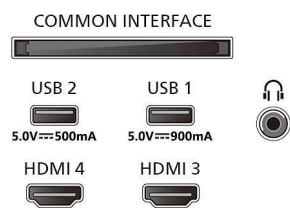

4K Ambilight TV

139 cm (55") AMBILIGHT TV P5 AI Perfect Picture Engine, Google TV™, Dolby Vision og Dolby Atmos

55OLED809/12

Specifikationer

Ambilight

- Ambilight-funktioner: Tilpasning til vægfarve, Lounge-lys-tilstand, Spil-tilstand, Ambilight-musik, Sunrise Alarm, AmbiSleep, Ambilight FTI-animation, fungerer med Philips Wireless Home-højtalere
- Ambilight-version: 3-sidet

Billede/display

- Diagonal skærmstørrelse (tommer): 55 tommer

- Diagonal skærmstørrelse (metrisk): 139 cm
- Display: 4K Ultra HD OLED
- Panelopløsning: 3840 x 2160
- Oprindelig opdateringshastighed: 120 Hz
- Picture engine: P5 AI Perfect Picture Engine
- Billedforbedring: Perfect Natural Motion, Micro Dimming Perfect, Dolby Vision, HLG (Hybrid Log Gamma), CalMAN Ready, IMAX Enhanced-tilstand, HDR10+ Adaptive, Filmskabertilstand

Indgangsopløsning på skærm

- Opløsning - opdateringshastighed: 576p - 50 Hz, 640x480 - 60 Hz, 720p - 50 Hz, 60 Hz, 1920 x 1080p - 24/25/30/50/60/100/120/144 Hz, 2560 x 1440 - 60/120/144 Hz, 3840 x 2160p - 24/25/30/50/60/100/120/144 Hz

Tuner/modtagelse/transmission

- Digital TV: DVB-T/T2/T2-HD/C/S/S2
- TV-programoversigt*: 8 dages elektronisk

Connections

Side