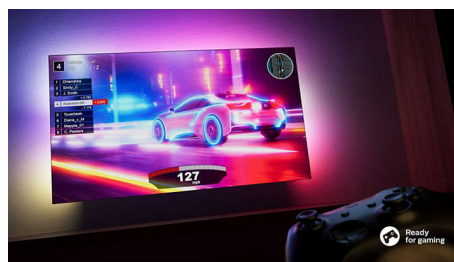

Parat til spil

Med HDMI VRR kan du få det bedste ud af din konsol med hurtigt gameplay og stabil grafik.

Indstilling med lav input-lag aktiveres automatisk, når du tænder for konsollen. Ambilights gaming-tilstand gør spændingen endnu vildere.

Bæredygtige materialer

Dette Ambilight TV har et smalt og underspillet look, og du kan bruge Ambilight til øjeblikkelig stemningsbelysning, når skærmen er slukket. TV-fjernbetjeningen indeholder genbrugsplast, vores emballage bruger FSC-certificeret genbrugspap, og indstikkene er trykt på genbrugspapir.