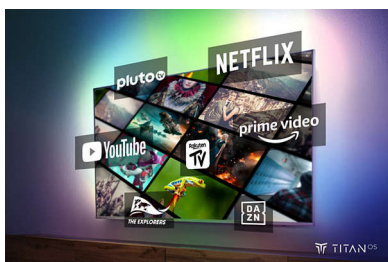

### Ambilight TV

Ambilight TV er de eneste TV med indbygget LED-lys bagpå, der reagerer på det, du ser, og som omslutter dig i en glorie af farverigt lys. Det ændrer alt: Dit TV virker større, og du vil blive trukket dybere ind i dine yndlingsprogrammer, film og spil.

### TITAN OS Smart platform

Du kan hurtigt og nemt finde det, du elsker, med vores TITAN OS Smart TV-plattform.

Elsker du serier? Du kan fortsætte med at se direkte fra startskærmen. Hvis du leder efter noget nyt, kan du gennemse kategorier som f.eks. action eller drama og se forslag fra de førende streamingtjenester – alt sammen på ét sted.