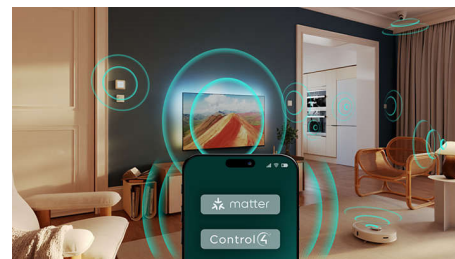

Nem betjening

Kompatibiliteten med Matter og Control4 betyder, at du nemt kan integrere dette 4K Ambilight TV i dit eksisterende Smart Home-netværk.